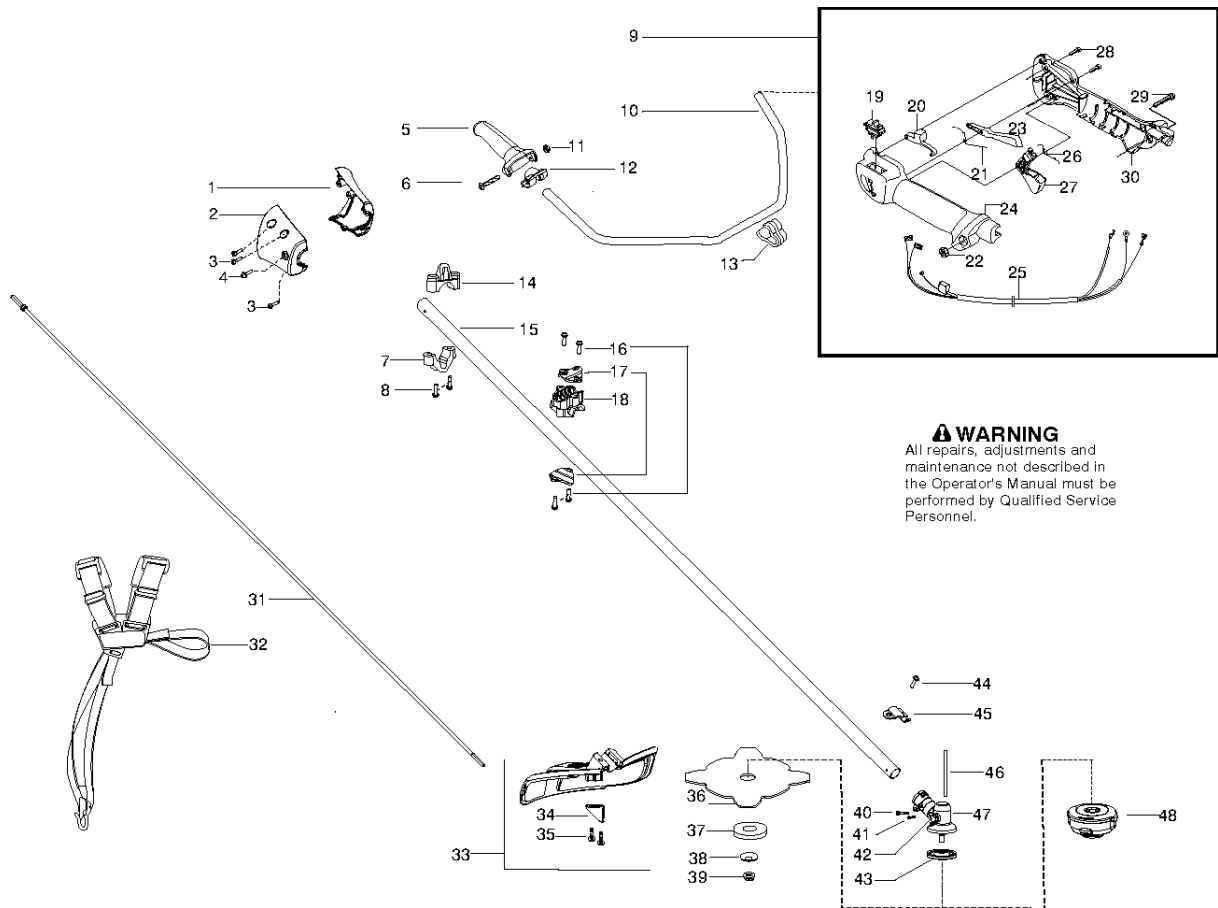

⚠ WARNING
All repairs, adjustments and maintenance not described in the Operator's Manual must be performed by Qualified Service Personnel.

Ref	Diel č.	Popis	Poznámka	Mno žstvo	SADA
1	574 81 07-01	KUŽEL'	2010-72N AND LOWER, SEE SERVICE REFERENCE	1	
2	574 81 03-01	KUŽEL'	2010-72N AND LOWER, SEE SERVICE REFERENCE	1	
3	530 01 64-49	SKRUTKA	2010-72N AND LOWER, SEE SERVICE REFERENCE	1	
4	530 01 58-05	SKRUTKA	2010-72N AND LOWER, SEE SERVICE REFERENCE	1	
5	537 17 28-02	RUKOVAŤ		1	
6	503 20 02-45	SKRUTKA IHSCFM		1	
7	545 05 66-01	SVORKA		1	
8	530 01 59-40	SKRUTKA		1	
9	545 12 55-01	TIAHLO - ZOSTAVA		1	19-30
10	502 19 95-03	PRETLÁČACIA LOPATKA		1	
11	731 23 14-01	ŠEŠŤUHOLNÍKOVÁ MATICA		1	
12	537 17 29-01	COVER		1	
13	502 21 12-01	SPONA		1	
14	545 11 33-01	SVORKA		1	
15	575 77 60-01	KIT		1	40,41,42 ,45,47
16	530 01 58-14	SKRUTKA		1	
17	530 05 85-63	CLAMP BRACKET,		1	
18	545 05 85-01	DRŽIAK		1	
19	537 41 90-01	VYPÍNAČ		1	
20	537 16 07-03	STARTER THROTTLE LOC		1	
21	537 17 43-01	PRUŽINA		1	
22	503 22 10-13	ŠEŠŤUHOLNÍKOVÁ MATICA		1	
23	506 49 51-01	OVĽÁDACIA POISTNÁ PÁČKA		1	
24	537 16 02-03	HANDLE HALF LEFT		1	
25	545 12 58-01	ASSEMBLY		1	
26	537 17 42-01	SPRING THROTTLE TRIG		1	
27	506 49 50-01	OVĽÁDACIA PÁČKA		1	
28	503 21 66-18	SKRUTKA IHSC		1	
29	503 20 07-35	SKRUTKA IHSCFM		1	
30	537 16 03-01	HANDLE HALF RIGHT		1	
31	545 00 75-07	HRIADEL'		1	
32	537 21 63-01	HARNESS		1	
33	545 03 09-01	COMBI GUARD		1	34, 35, 44
34	530 05 22-86	LINKA		1	
35	530 01 58-14	SKRUTKA		1	
36	504 00 13-03	GRASS BLADE		1	
37	503 89 01-01	PODPORNÁ MISKA		1	
38	537 28 56-01	PODPORNÁ PODLOŽKA		1	
39	503 85 63-01	MATICA		1	
40	530 01 60-14	SKRUTKA		1	
41	545 00 39-02	SKRUTKA		1	
42	575 72 46-01	ZÁSTRČKA		1	
43	537 23 49-01	HNACIE KOLESO - ZOSTAVA		1	
44	530 01 57-71	SKRUTKA		1	
45	530 05 75-54	DRŽIAK		1	
46	502 28 59-01	STOP		1	
47	530 09 62-95	KUŽELOVÝ PREVOD		1	
48	537 33 83-06	ŽACIA HLAVA		1