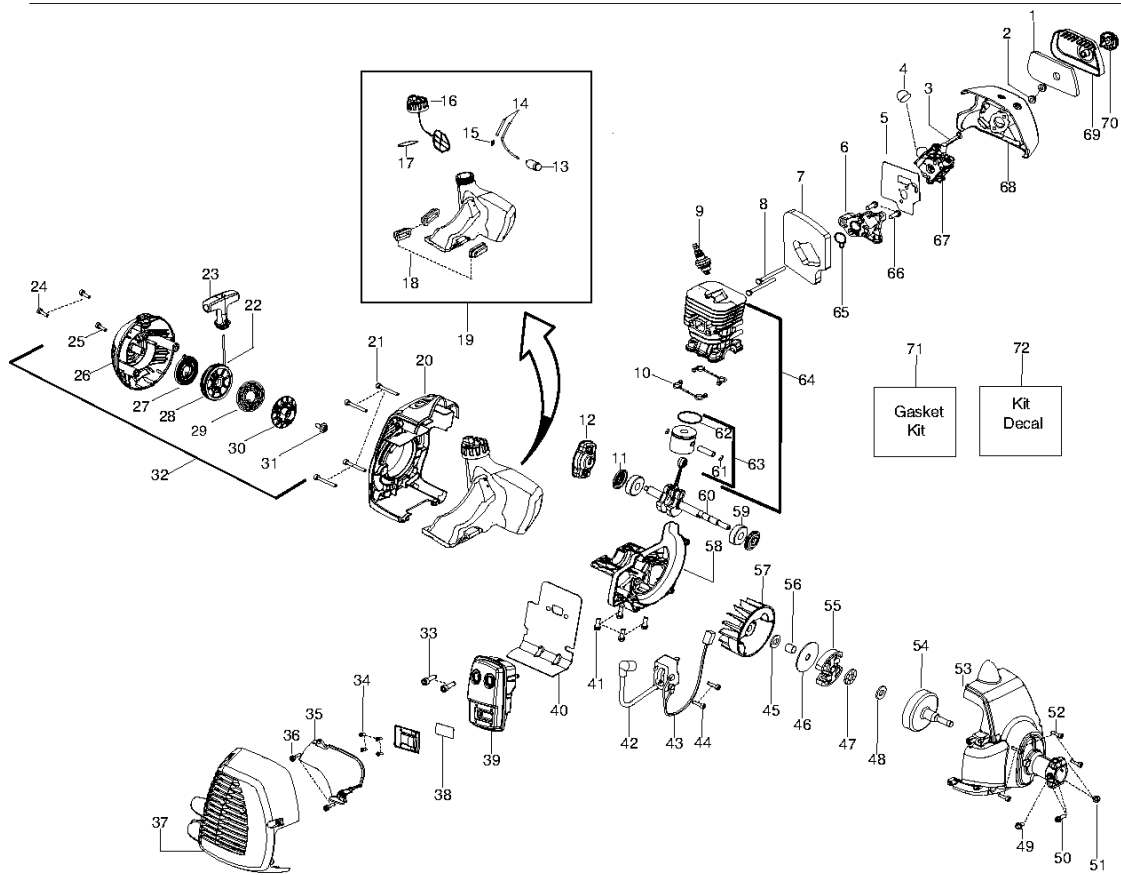

MOTOR

128 R, 952715752, 2010-08

Ref	Diel č.	Popis	Poznámka	Mno žstvo	SADA
1	530 15 02-53	VZDUCHOVÝ FILTER		1	
2	530 01 61-01	MATICA		1	
3	530 05 78-44	PÁKA		1	
4	530 05 87-09	PRIMER BULB		1	
5	545 00 80-86	KIT-CARB. GASKET		1	7,65
6	530 03 55-96	ADAPTER		1	
7	545 00 80-84	SADA TESNENÍ		1	
8	530 01 64-00	SKRUTKA		1	
9	952 03 02-01	ZAPALOVARIA SVIEČKA		1	
10	545 00 80-84	SADA TESNENÍ		1	
11	545 00 80-84	SADA TESNENÍ		1	
12	503 87 33-05	STARTER PAWL BRIDGE		1	
13	530 09 56-46	FILTER		1	
14	530 06 95-99	HADICA		1	15
15	530 02 38-77	VÝSTUPOK		1	
16	530 15 03-50	UZÁVER NÁDRŽE		1	17
17	545 00 80-84	SADA TESNENÍ		1	
18	530 05 97-80	IZOLÁTOR		1	
19	545 18 08-70	KIT-FUEL TANK ASSY.		1	13, 14, 15, 16, 17, 18
20	576 38 21-01	KIT		1	
21	530 01 64-48	SKRUTKA		1	
22	545 00 80-79	KIT-ROPE		1	
23	545 04 32-05	RUKOVÄŤ		1	
24	530 01 64-26	SKRUTKA		1	
25	530 01 64-49	SKRUTKA		1	
26	576 38 21-01	KIT		1	
27	545 00 80-87	PRUŽINA		1	
28	545 00 80-78	KIT-STARTER PULLEY		1	
29	544 03 88-02	PRUŽINA		1	
30	544 03 87-02	HNACIE KOLESO		1	
31	530 01 64-68	SKRUTKA		1	
32	576 36 83-01	ASSEMBLY		1	22, 23, 25-31
33	530 05 89-82	SKRUTKA		1	
34	530 01 52-41	SKRUTKA		1	
35	530 15 04-40	PROTECTOR		1	
36	530 01 64-49	SKRUTKA		1	
37	576 21 50-01	KIT		1	
38	545 03 05-01	SITKO		1	34
39	574 03 15-02	KIT		1	33, 34, 38, 40
40	545 00 80-84	SADA TESNENÍ		1	
41	530 01 58-97	SKRUTKA		1	
42	545 04 67-01	MODUL ZAPALOVARIA		1	
43	530 03 92-27	SHORTING LEAD		1	
44	530 01 64-56	SKRUTKA		1	
45	530 01 64-63	PODLOŽKA		1	
46	530 09 41-89	PODLOŽKA		1	
47	545 17 34-01	BEARING - THRUST		1	
48	530 01 64-20	WASHER - THRUST		1	
49	530 01 58-05	SKRUTKA	2010-72N AND LOWER, SEE SERVICE REFERENCE	1	
50	530 01 57-74	SKRUTKA	2010-72N AND LOWER, SEE SERVICE REFERENCE	1	
51	530 01 57-68	MATICA		1	
52	530 01 64-56	SKRUTKA		1	
53	545 20 52-01	SKRIŇA VENTILÁTORA	2010-72N AND LOWER, SEE SERVICE REFERENCE	1	
54	530 15 00-39	BUBÓN SPOJKY		1	
55	530 05 51-22	SPOJKA - ZOSTAVA		1	