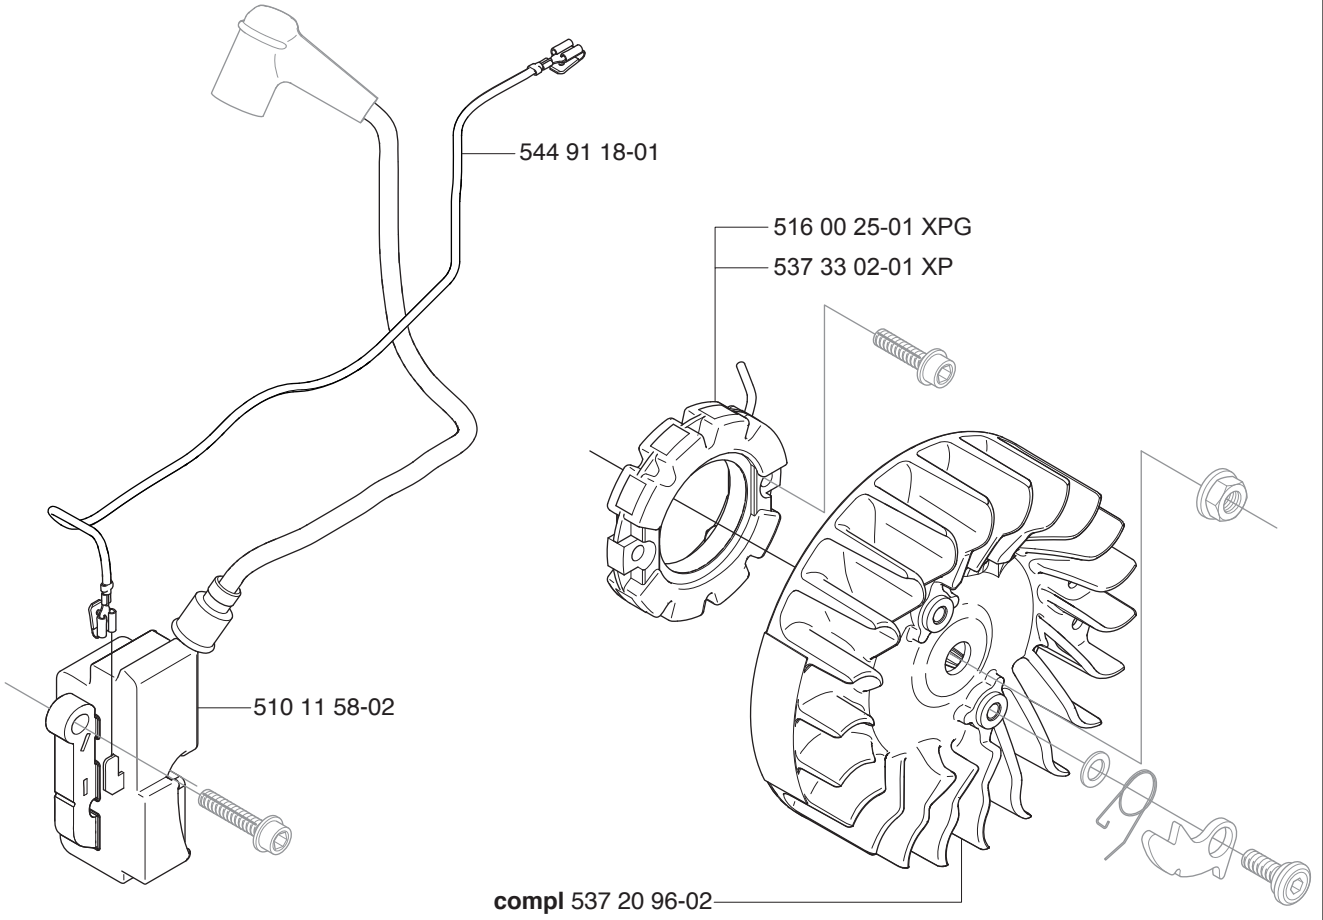

576XP Auto Tune

Spare parts

Ersatzteile

Pièces détachées

Reserve onderdelen

Repuestos

Reservdelar

504 09 41-03 576XP AutoTune
504 09 41-04 576XPG AutoTune

D

E *compl 537 21 25-03

AutoTune

*537 20 40-02

E *compl 537 21 25-04

*537 20 41-02

G

*compl 515 99 09-01 ZAMA C1M-EL 40