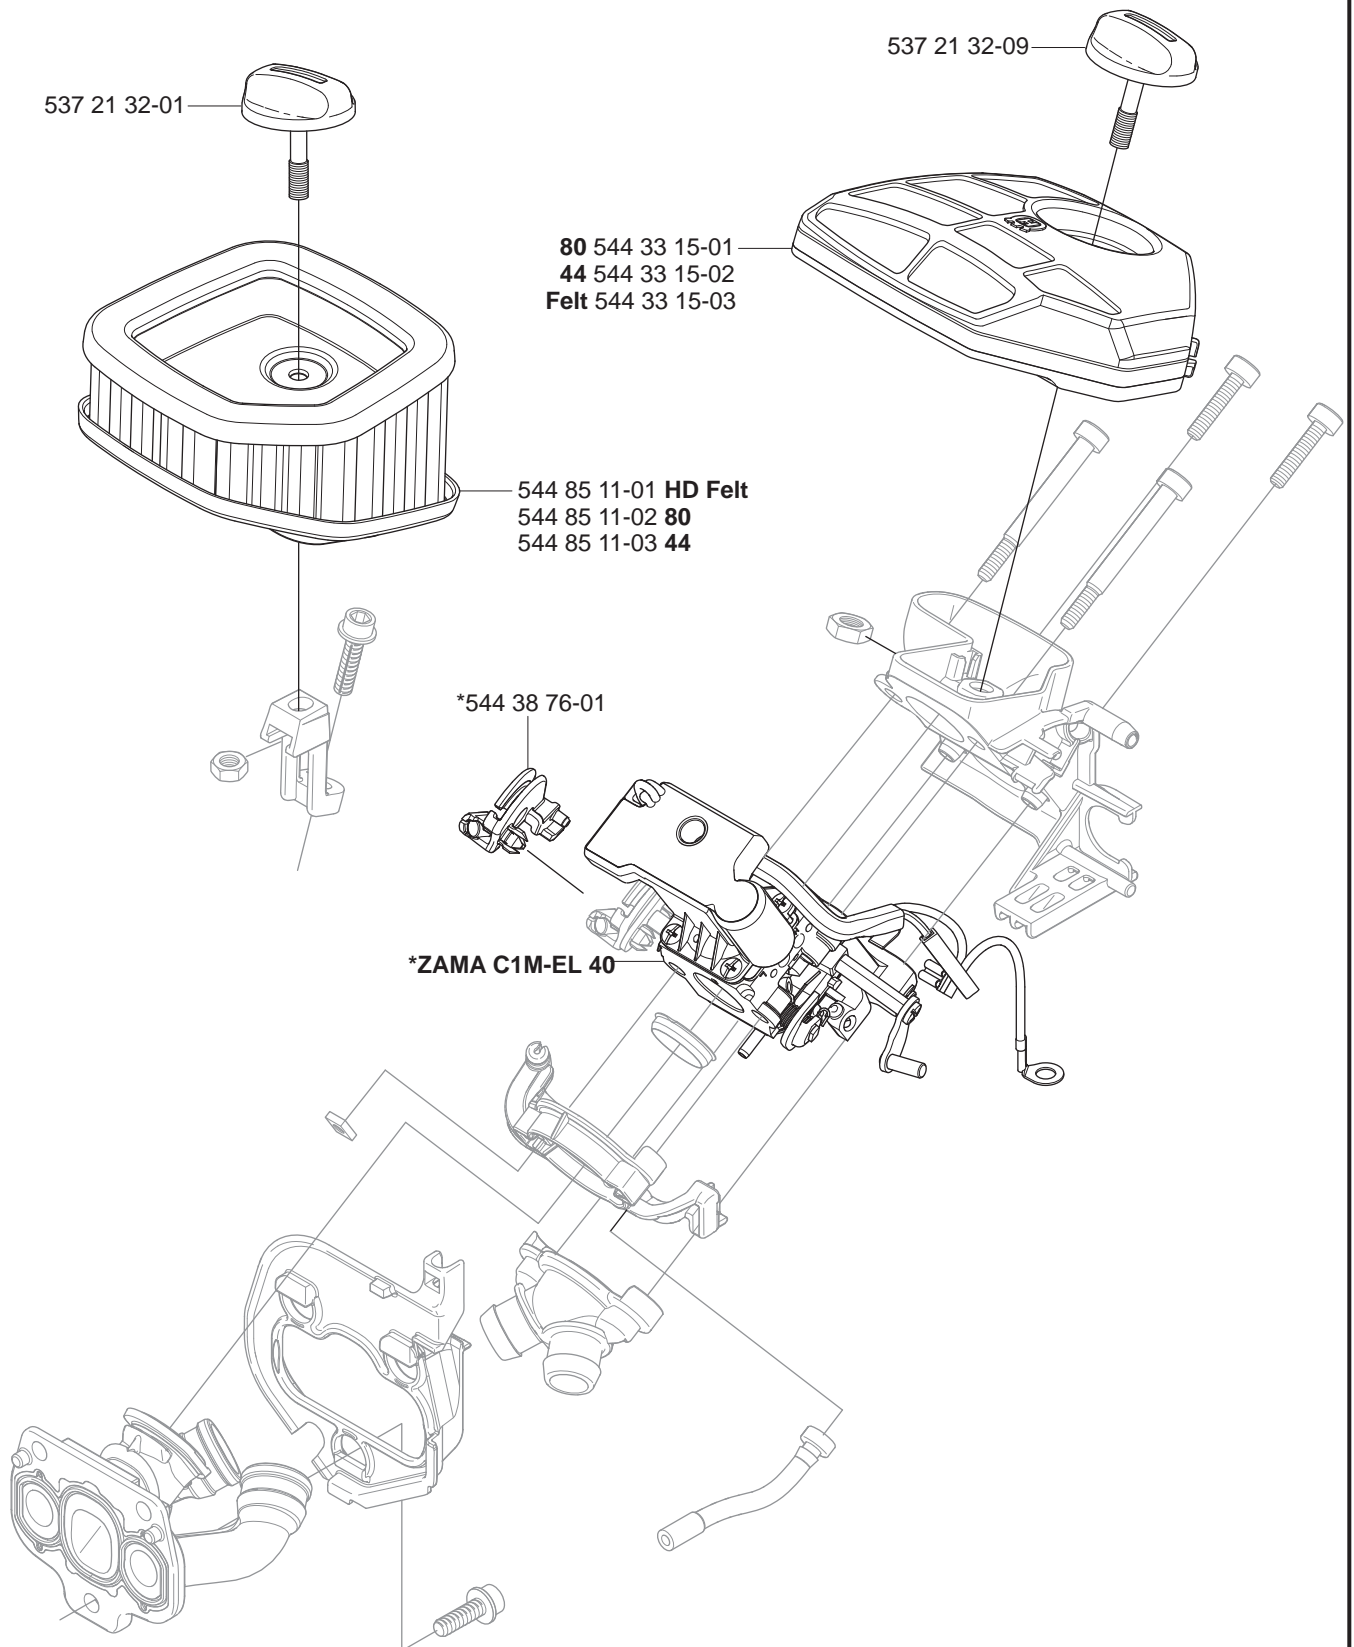

576XP Auto Tune

Spare parts

Ersatzteile

Pièces détachées

Reserve onderdelen

Repuestos

Reservdelar

504 09 41-03 576XP AutoTune
504 09 41-04 576XPG AutoTune

D

E *compl 537 21 25-03

AutoTune

*537 20 40-02

E *compl 537 21 25-04

*537 20 41-02

G

*compl 515 99 09-01 ZAMA C1M-EL 40