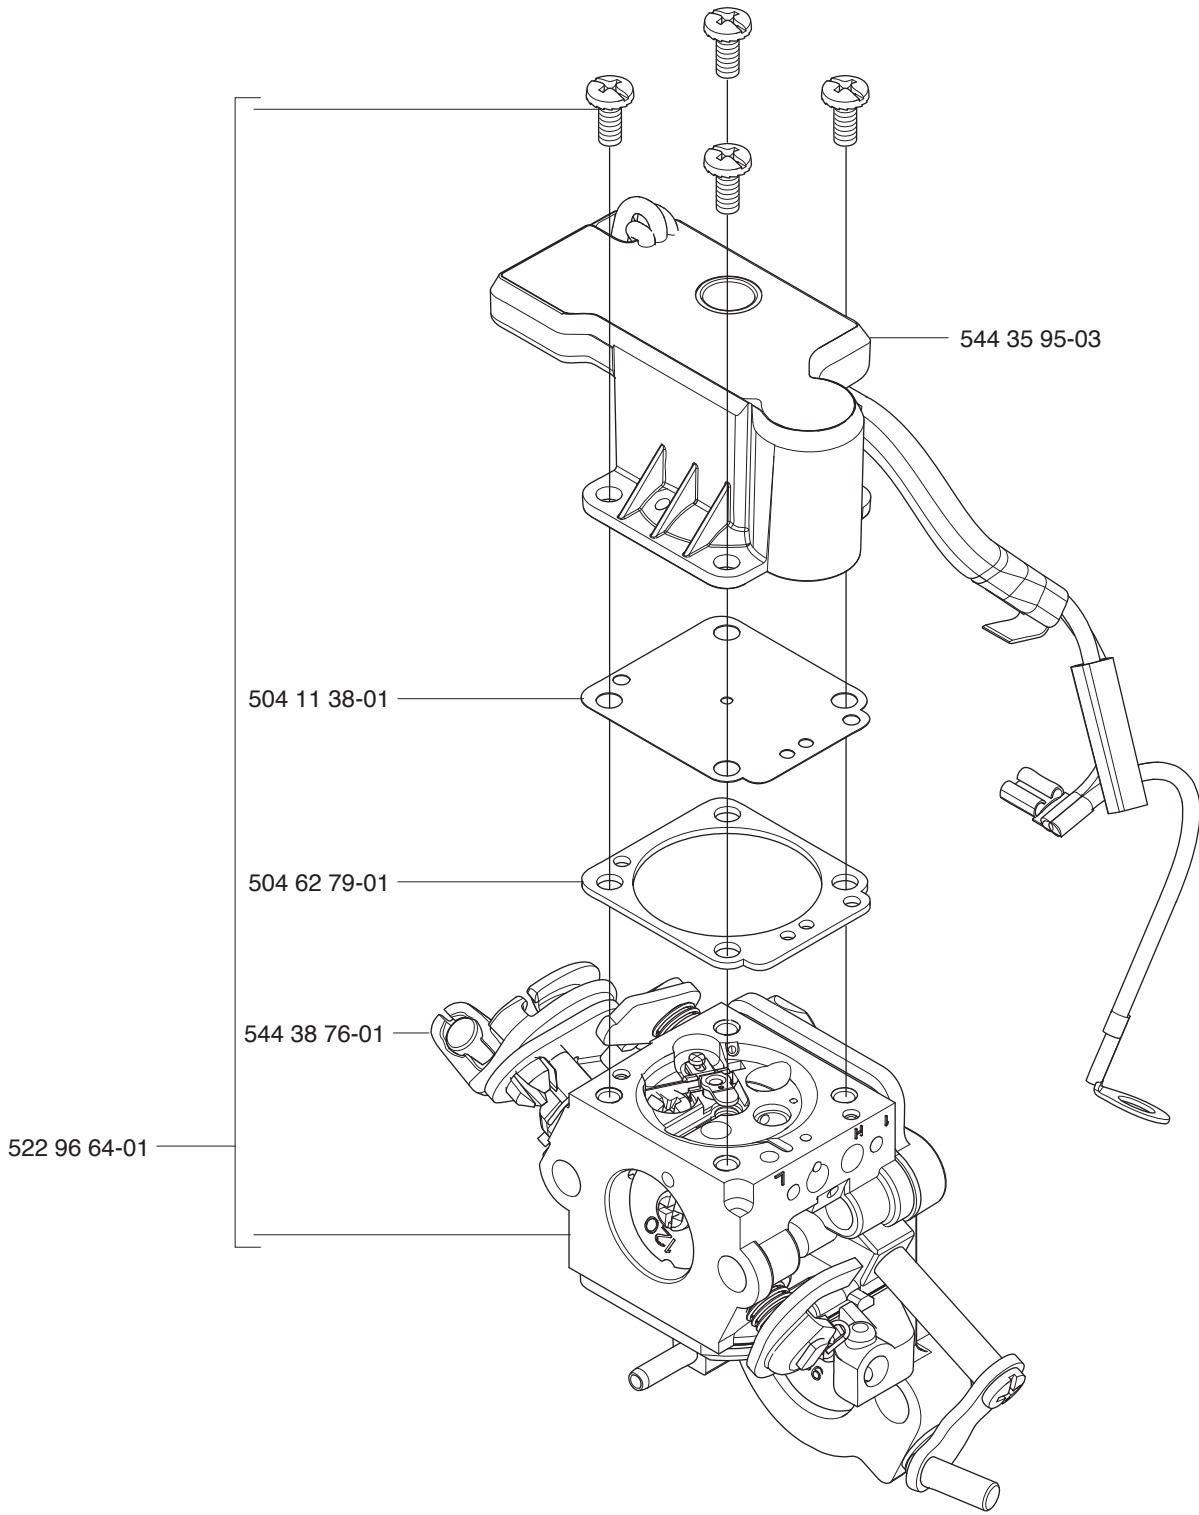

576XP Auto Tune

Spare parts

Ersatzteile

Pièces détachées

Reserve onderdelen

Repuestos

Reservdelar

504 09 41-03 576XP AutoTune
504 09 41-04 576XPG AutoTune

D

E *compl 537 21 25-03

AutoTune

*537 20 40-02

E *compl 537 21 25-04

*537 20 41-02

G

*compl 515 99 09-01 ZAMA C1M-EL 40