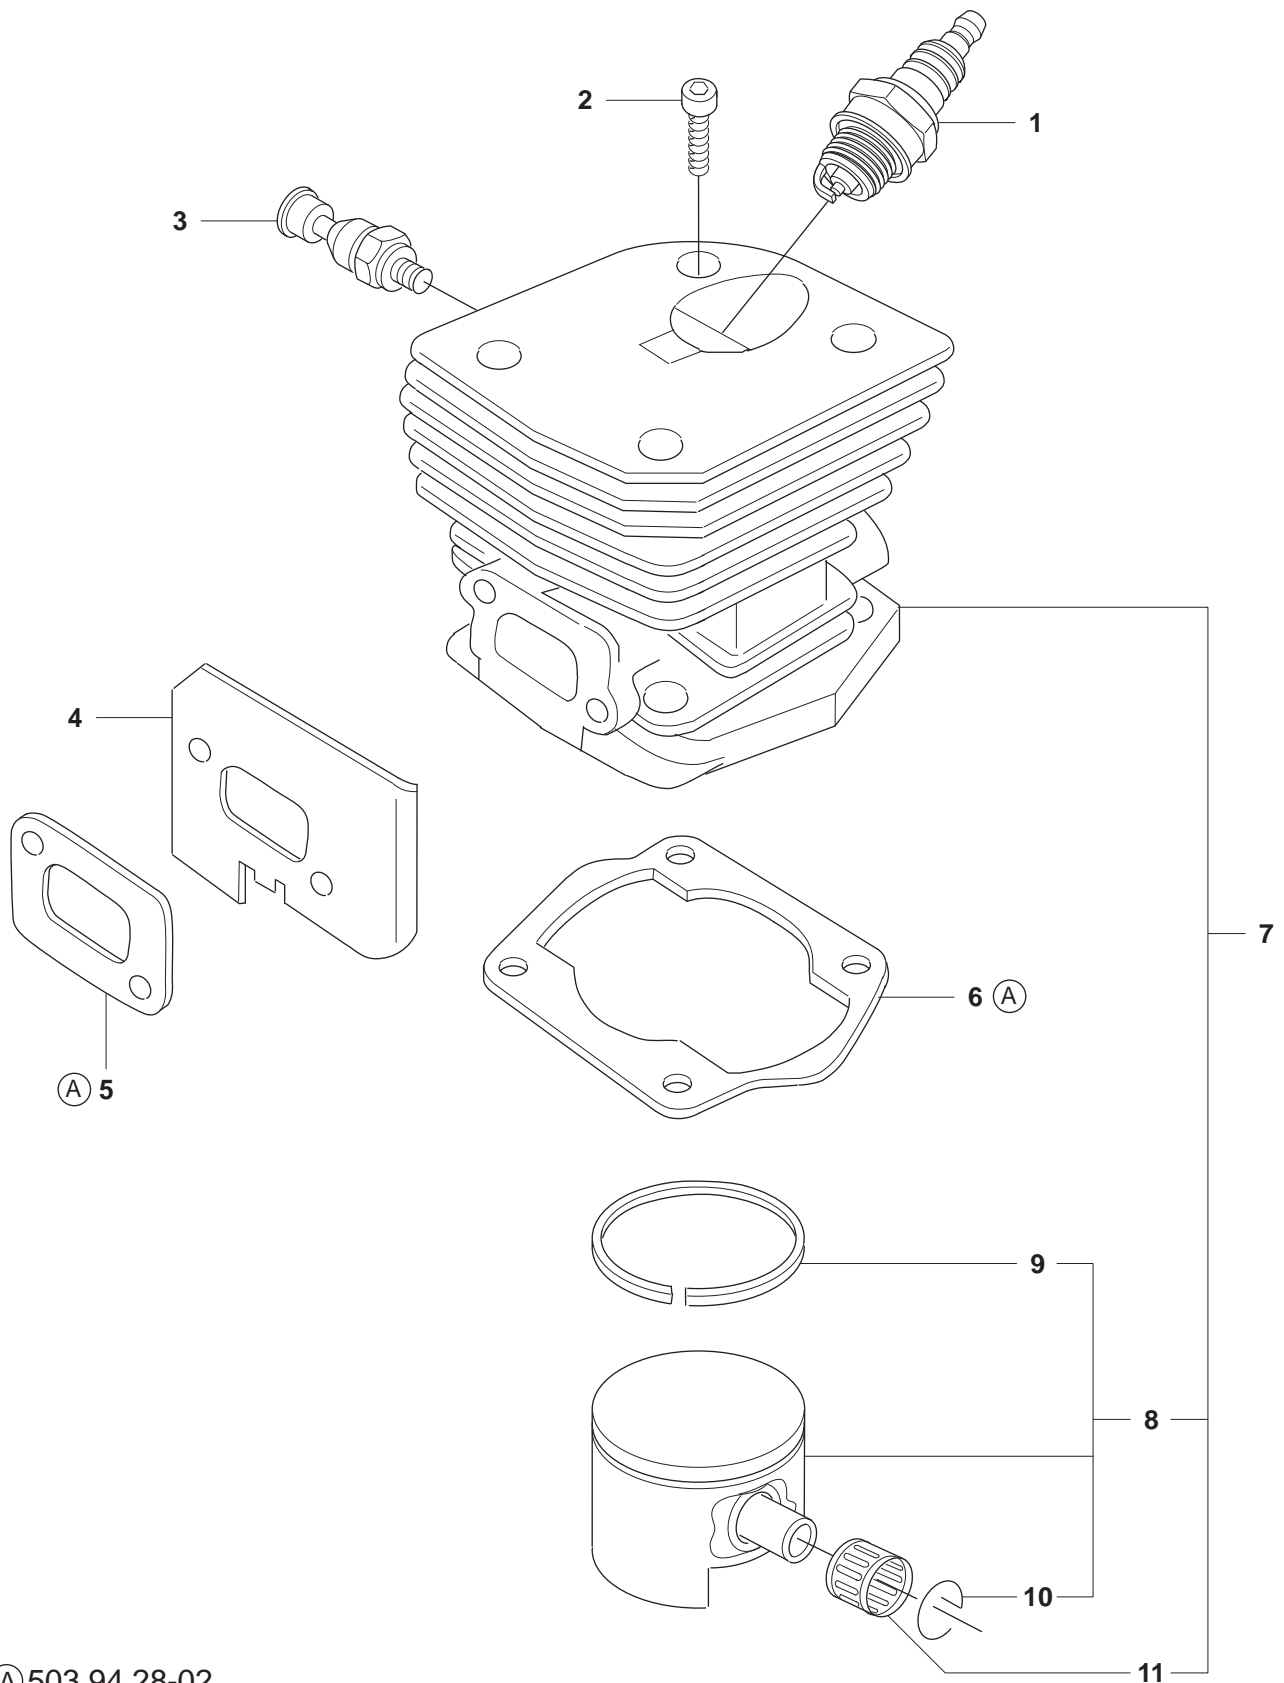

**B**

346XP(New edition)/353

<b>Pos.</b>	<b>Compl No.</b>	<b>Part No.</b>	<b>Quantity</b>	<b>Notes</b>
1		537 11 05-03	1	
2	537 11 05-03	537 35 91-01	1	
3		503 98 00-71	1	
4	503 98 00-71	501 45 74-02	1	
5	503 98 00-71	503 25 52-01	1	
6		503 89 21-02	1	
7		544 18 01-03	1	
8	544 18 01-03	537 06 91-02	1	
9	544 18 01-03	503 23 00-60	2	
10	544 18 01-03	503 89 16-01	1	
11	544 18 01-03	503 89 15-01	1	
12	544 18 01-03	537 02 71-01	1	
13	544 18 01-03	721 11 64-30	1	
14		503 21 74-12	1	
15		537 41 32-01	1	
16		537 10 11-01	1	
17		504 71 00-03		

<b>Pos.</b>	<b>Compl No.</b>	<b>Part No.</b>	<b>Quantity</b>	<b>Notes</b>
1		504 05 43-01	1	
2	504 05 43-01	501 63 97-01	1	
3	504 05 43-01	503 84 59-01	1	
4	504 05 43-01	503 98 74-01	1	

**D**

346XP(New edition)/353

Ⓐ 503 94 28-02  
**Set of gaskets**  
**Dichtungssatz**  
**Jeu de joints**  
**Juego de juntas**  
**Packningssatz**

**Page D**  
**346XP/353**

<b>Pos.</b>	<b>Compl No.</b>	<b>Part No.</b>	<b>Quantity</b>	<b>Notes</b>
1		503 23 51-08	1	
2		725 53 33-55	4	
3		503 66 54-01	1	
4		503 97 13-01	1	
5	503 94 28-02	503 86 25-01	1	A
6	503 94 28-02	503 89 44-01	1	A
7		537 25 31-02	1	353
7		544 14 29-03	1	346XP
7		544 14 29-04	1	346XP with deco. valve
7		503 86 98-72	1	346XP Japan 45cc, 42 mm
8	537 25 31-02	537 22 36-02	1	
8	544 14 29-03	544 14 31-02	1	
8	544 14 29-04	544 14 31-02	1	
8	503 86 98-72	503 90 73-71	1	
9	537 22 36-02	503 28 90-11	1	
9	544 14 31-02	503 28 90-56	1	
9	503 90 73-71	503 28 90-05	1	
10	537 22 36-02	737 44 10-00	2	
10	544 14 31-02	737 44 10-00	2	
10	503 90 73-71	737 44 10-00	2	
11	537 22 36-02	501 45 16-01	1	
11	544 14 31-02	501 45 16-01	1	
A		503 94 28-02	1	Set of gaskets