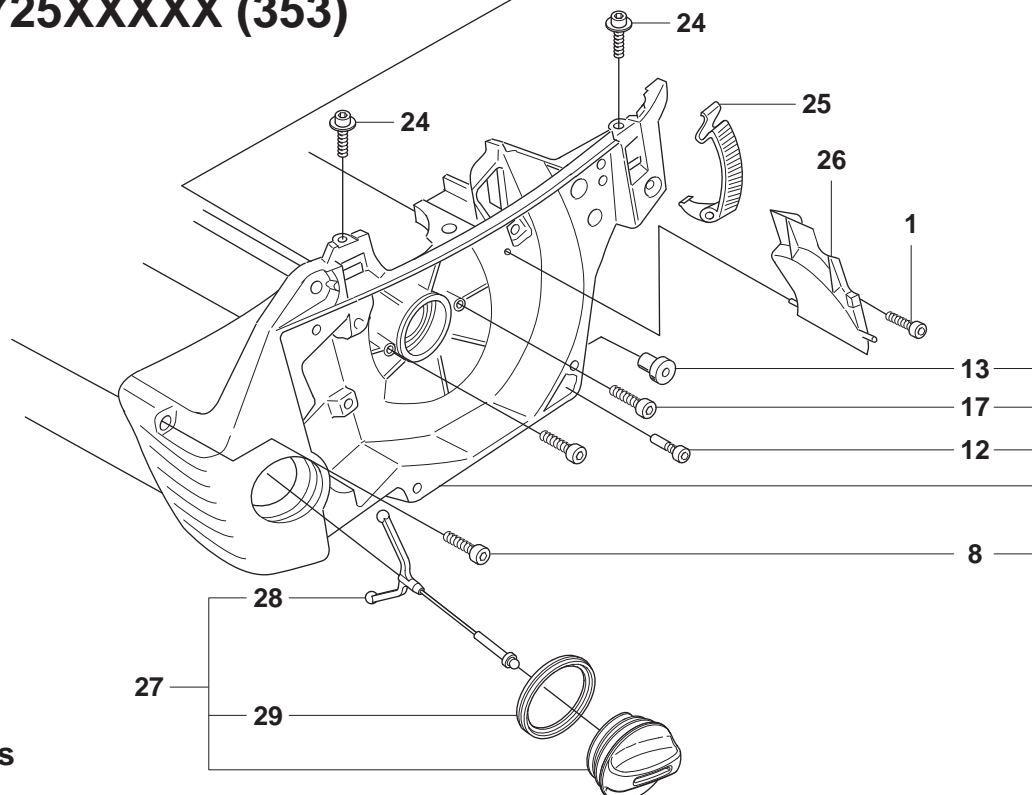

Ⓐ 503 94 28-02
Set of gaskets
Dichtungssatz
Jeu de joints
Juego de juntas
Packningssatz