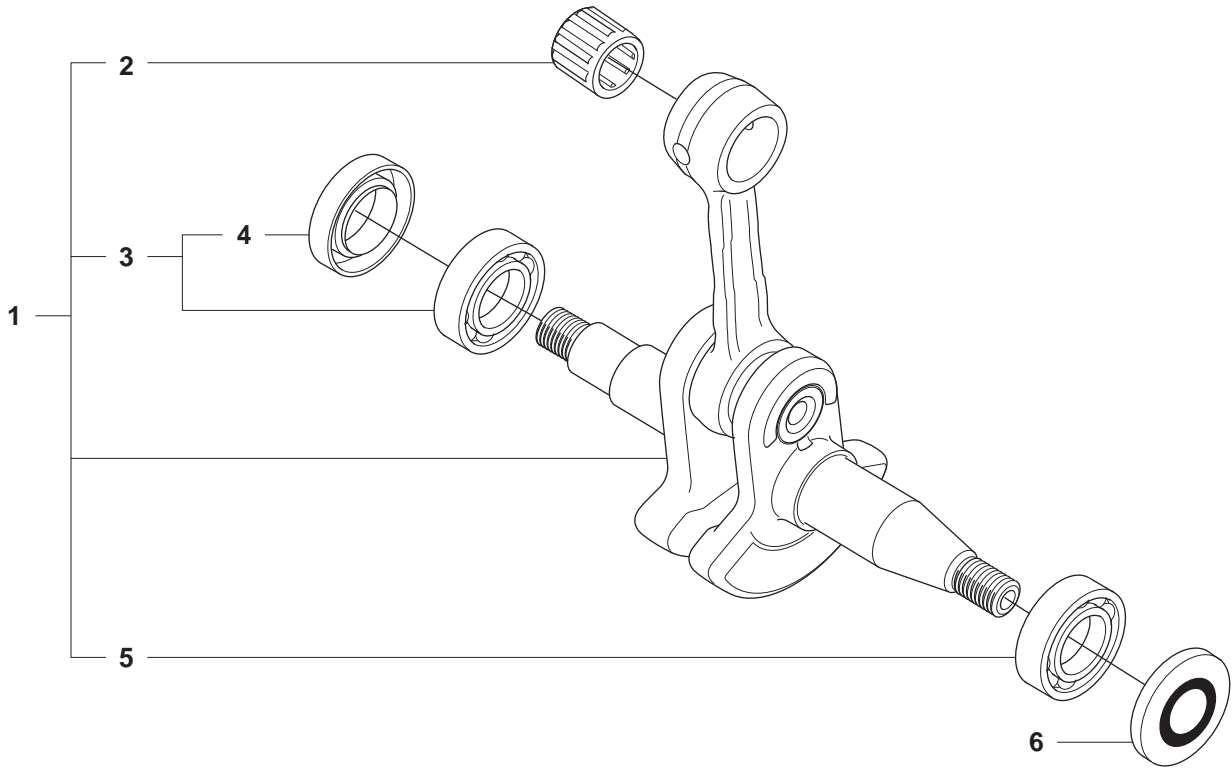

E

346XP(New edition)/353

Pos.	Compl No.	Part No.	Quantity	Notes
1		503 85 76-71	1	
2	503 85 76-71	501 45 16-01	1	
3	503 85 76-71	505 41 60-01	1	
4	505 41 60-01	505 41 61-01	1	
5	503 85 76-71	738 22 02-25	1	
6		505 27 57-19	1