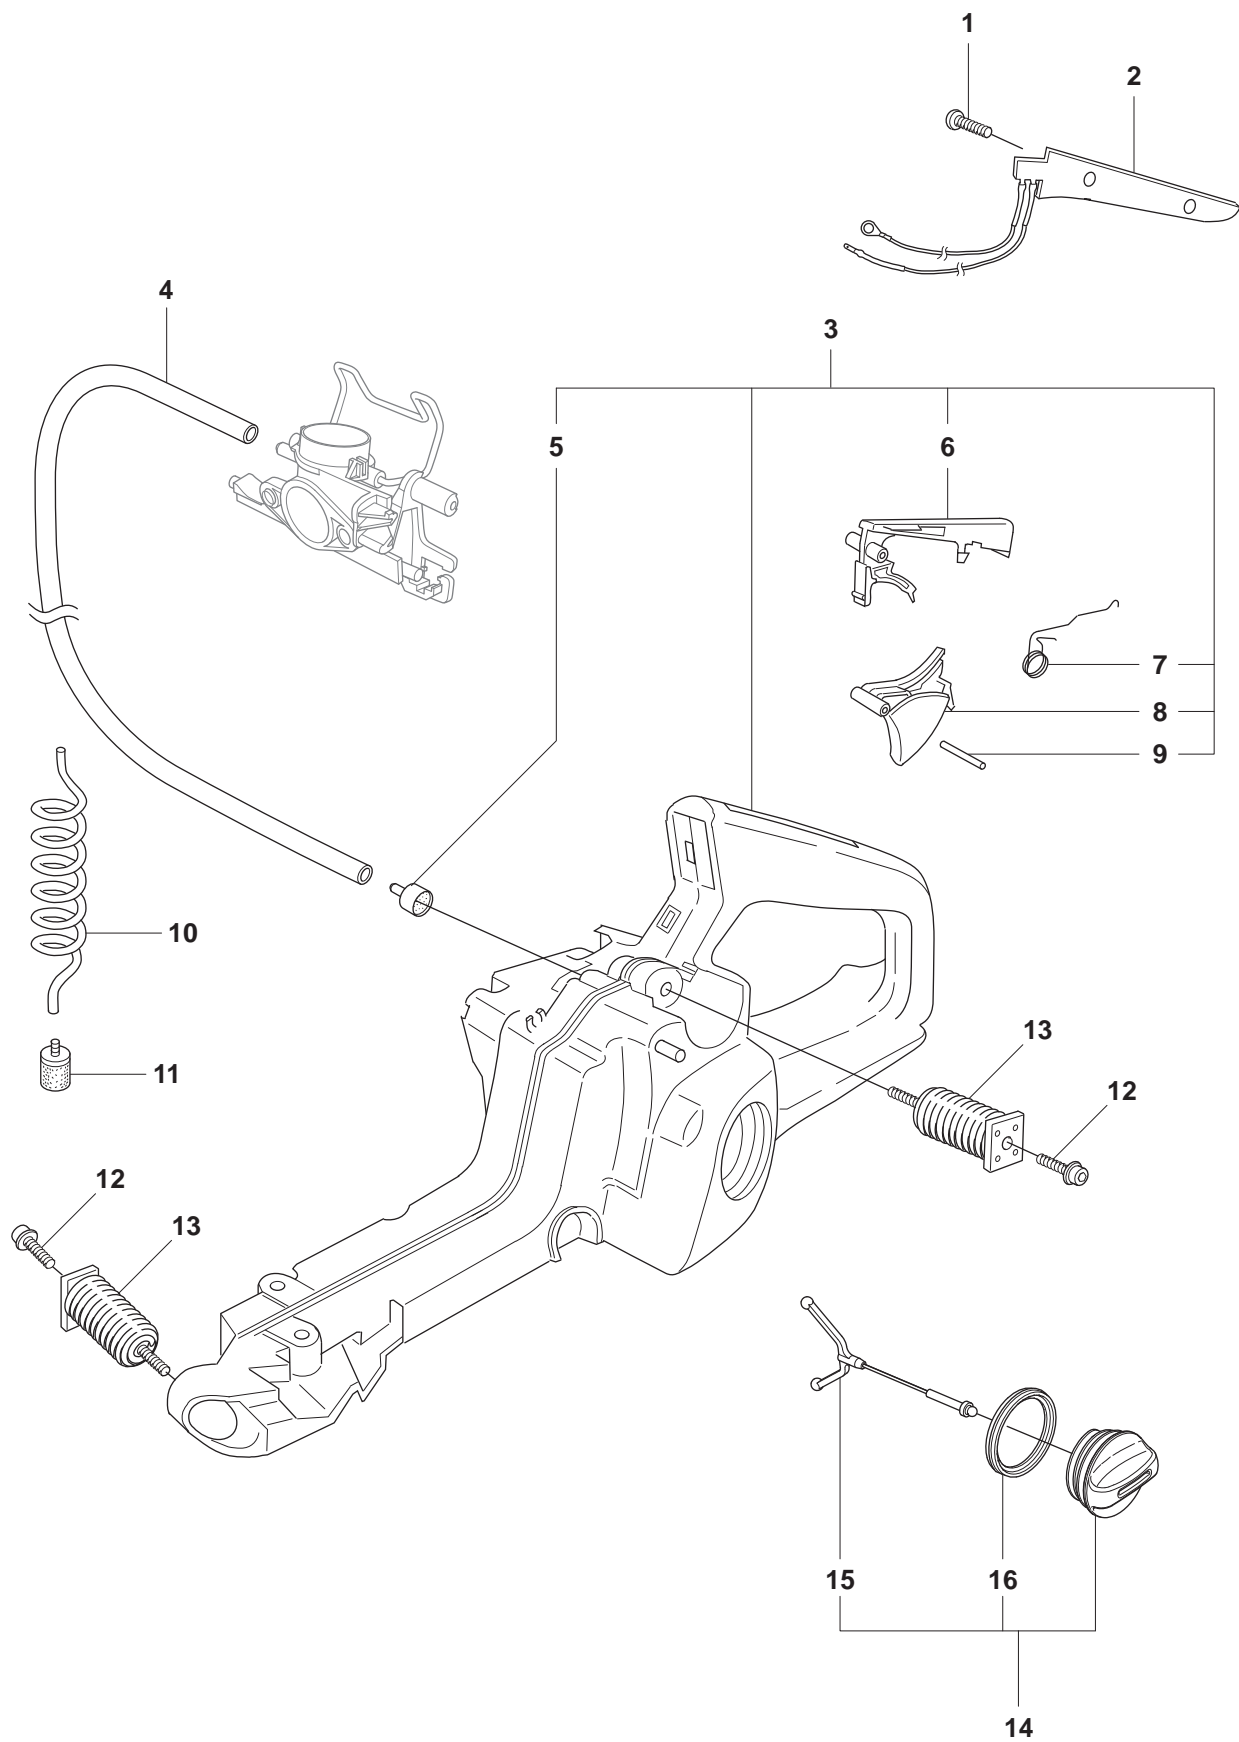

J

346XP(New edition)/353

Pos.	Compl No.	Part No.	Quantity	Notes
1		503 21 38-01	2	XPG
2		503 92 61-02	1	XPG
3		503 86 37-03	1	
4		544 32 49-20	1	
5	503 86 37-03	537 35 95-01	1	
6	503 86 37-03	503 85 44-01	1	
7	503 86 37-03	503 99 86-01	1	
8	503 86 37-03	503 85 45-01	1	
9	503 86 37-03	720 18 25-20	1	
10		544 32 50-02	1	
11		503 44 32-01	1	
12		503 21 88-76	2	
13		503 85 41-01	2	
14		537 21 52-02	1	std
14		537 21 52-03	1	E-tech
15	537 21 52-02	503 57 89-01	1	
15	537 21 52-03	503 57 89-01	1	
16	537 21 52-02	537 21 50-01	1	
16	537 21 52-03	537 21 50-01	1