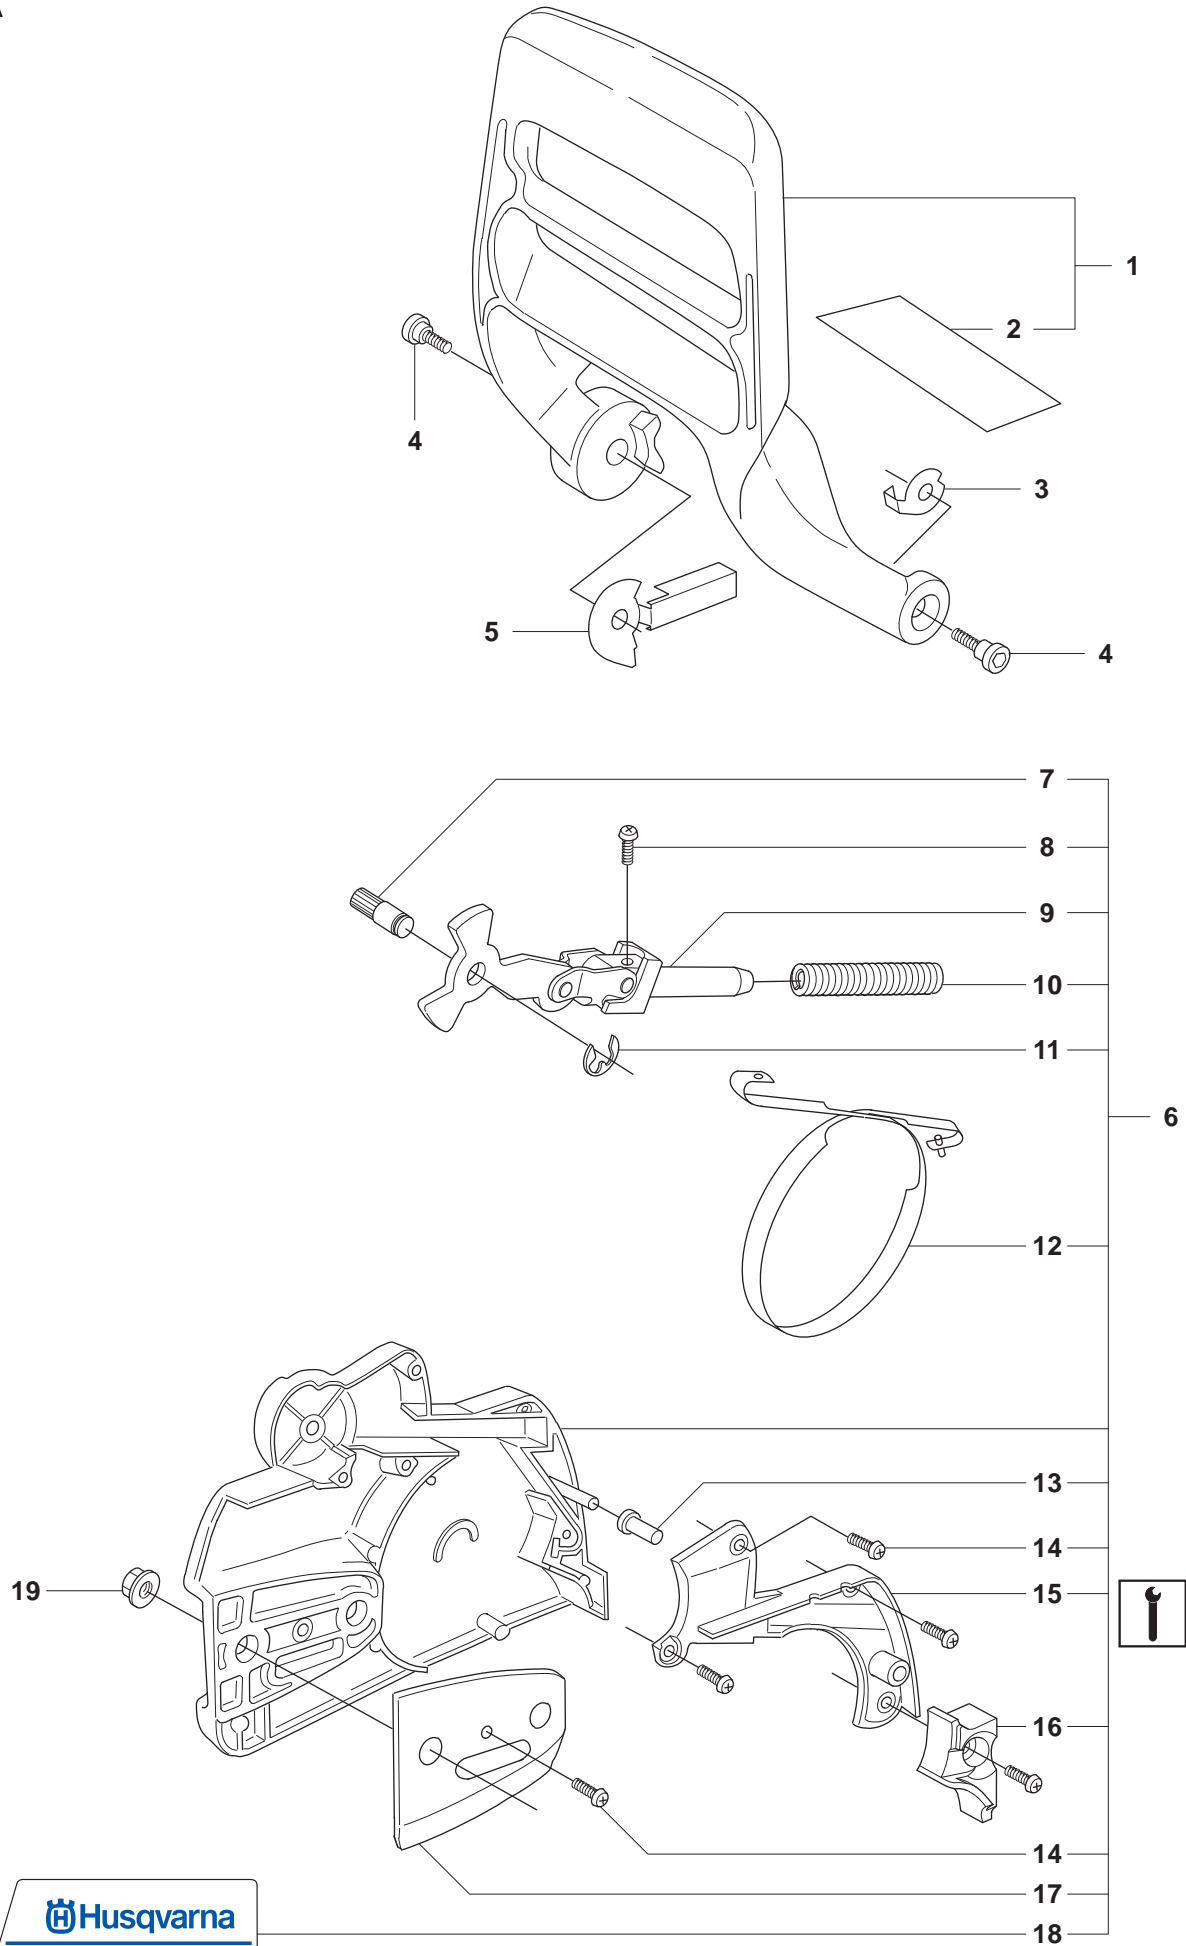

346XP(New edition)/353

**Page A**  
**346XP/353**

Pos.	Compl No.	Part No.	Quantity	Notes
1		537 15 28-01	1	
2	537 15 28-01	537 15 27-01	1	
3		503 92 95-01	1	
4		503 89 30-02	2	
5		537 02 99-01	1	
6		537 10 78-03	1	orange, 353
6		537 10 78-04	1	grey, 346XP
7	537 10 78-03	503 89 29-01	1	
7	537 10 78-04	503 89 29-01	1	
8	537 10 78-03	503 21 70-10	1	
8	537 10 78-04	503 21 70-10	1	
9	537 10 78-03	503 89 08-02	1	
9	537 10 78-04	503 89 08-02	1	
10	537 10 78-03	503 46 59-01	1	
10	537 10 78-04	503 46 59-01	1	
11	537 10 78-03	735 31 08-20	1	
11	537 10 78-04	735 31 08-20	1	
12	537 10 78-03	537 04 30-01	1	
12	537 10 78-04	537 04 30-01	1	
13	537 10 78-03	503 85 52-01	1	
13	537 10 78-04	503 85 52-01	1	
14	537 10 78-03	503 21 70-72	5	
14	537 10 78-04	503 21 70-72	5	
15	537 10 78-03	537 10 80-02	1	
15	537 10 78-04	537 10 80-02	1	
16	537 10 78-03	537 08 90-01	1	
16	537 10 78-04	537 08 90-01	1	
17	537 10 78-03	503 85 66-01	1	
17	537 10 78-04	503 85 66-01	1	
18	537 10 78-03	537 37 04-01	1	
18	537 10 78-04	537 37 04-01	1	
19		503 22 00-01	2	