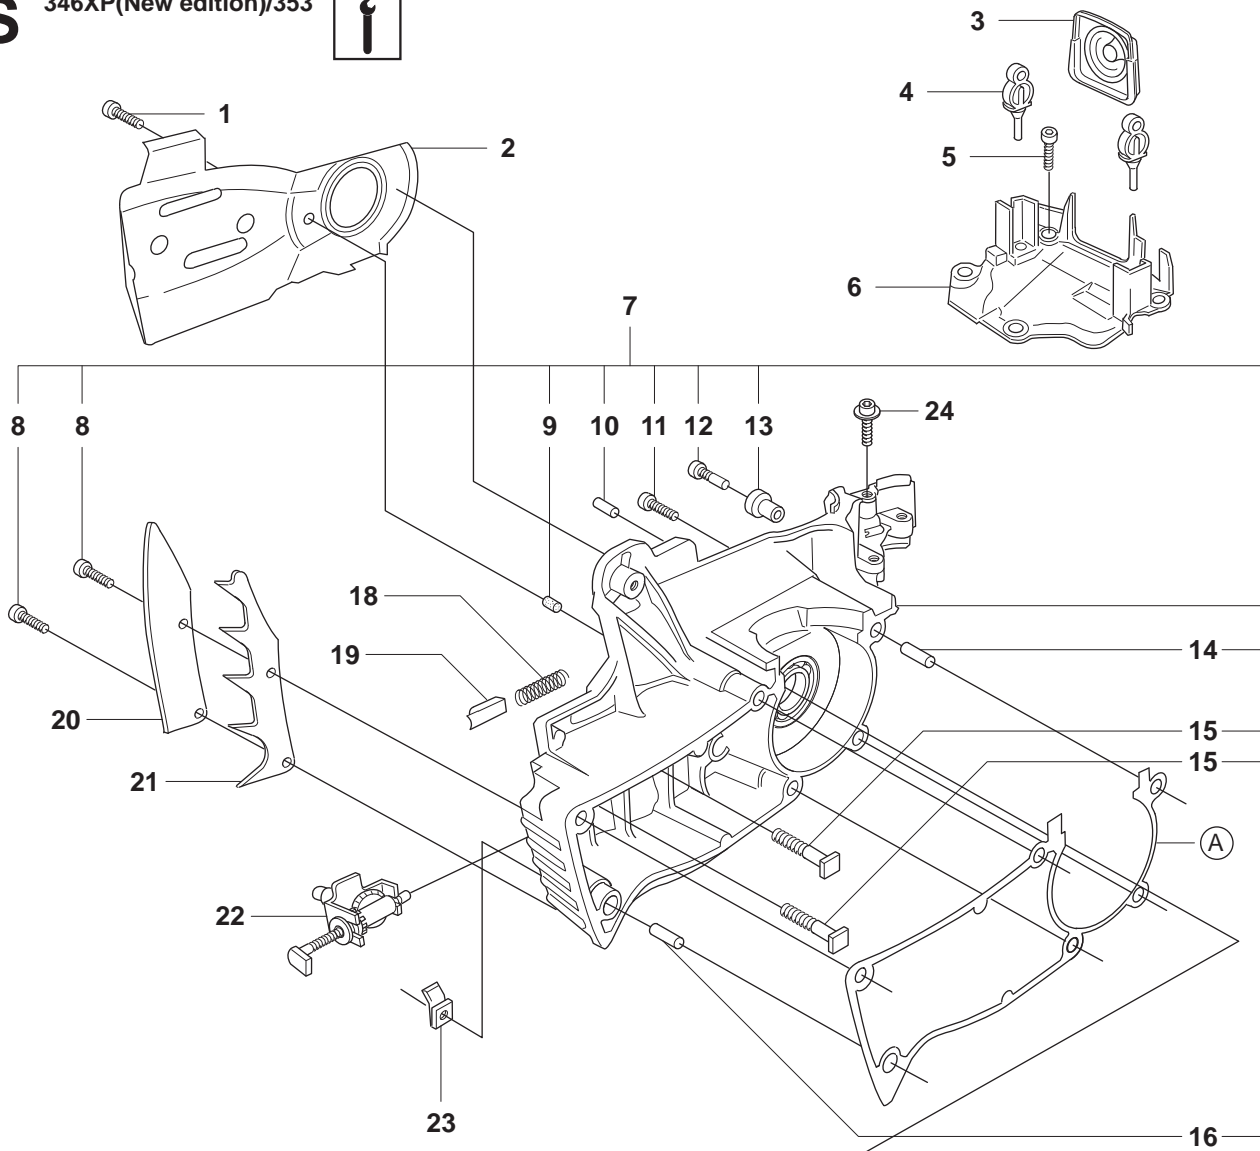

S

346XP(New edition)/353

Up to 0719XXXXX (346XP)
Up to 0725XXXXX (353)

Pos.	Compl No.	Part No.	Quantity	Notes
1		503 21 74-12	3	
2		503 87 56-01	1	
3		537 14 65-01	1	
4		503 86 93-01	2	
5		503 21 75-12	4	
6		503 89 66-03	1	
7		537 17 19-03	1	
8	537 17 19-03	503 20 07-76	3	
9	537 17 19-03	537 04 03-01	1	
10	537 17 19-03	721 12 07-30	1	
11	537 17 19-03	503 20 08-70	6	
12	537 17 19-03	503 21 51-01	2	
13	537 17 19-03	503 86 92-01	2	
14	537 17 19-03	503 90 56-01	1	
15	537 17 19-03	503 87 54-01	2	
16	537 17 19-03	503 90 56-01	1	
17	537 17 19-03	503 20 25-16	2	
18		503 43 65-01	1	
19		503 89 24-01	1	
20		503 93 04-01	1	
21		503 90 59-01	1	
22	537 07 12-01	537 07 12-01	1	
23		503 88 63-01	1	
24		503 21 39-01	3	
25		503 89 47-01	3	
26		503 88 86-01	1	
27		537 28 15-02	1	
28	537 28 15-02	503 57 89-01	1	
29	537 28 15-02	501 62 68-01	1	
A		503 94 28-02	1	Set of gaskets