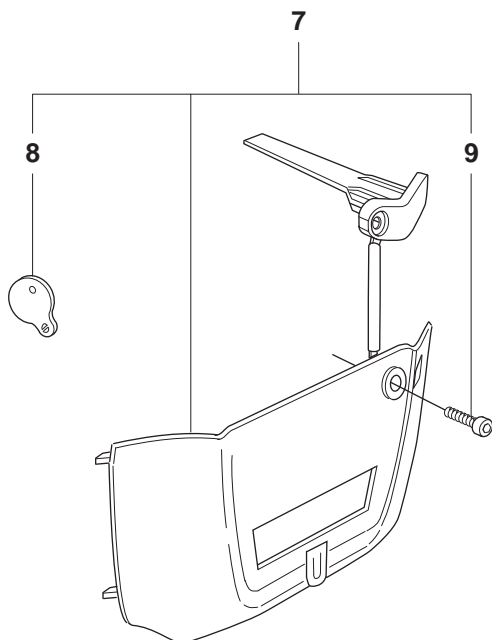

**P**

346XP(New edition)/353

Tillbehör  
Accessories  
Zubehöre  
Accessoires  
Accesorios

1

**WINTER KIT 353**

**WINTER KIT 346XP(New edition)**

**Page P**  
**346XP/353**

<b>Pos.</b>	<b>Compl No.</b>	<b>Part No.</b>	<b>Quantity</b>	<b>Notes</b>
1		503 55 85-04	1	
2	503 55 85-04	501 69 17-01	1	
3	503 55 85-04	503 55 86-02	1	
4	503 55 85-04	503 55 86-01	1	
5	503 55 85-04	503 62 12-01	1	
6	503 55 85-04	501 91 14-01	1	
7		537 04 28-02	1	Winter kit 353
8	537 04 28-02	501 63 97-01	1	
8	501 97 48-01	501 63 97-01	1	
9	537 04 28-02	503 21 70-16	1	
9	501 97 48-01	503 21 70-16	1	
10		501 97 48-01	1	Winter kit 346XP