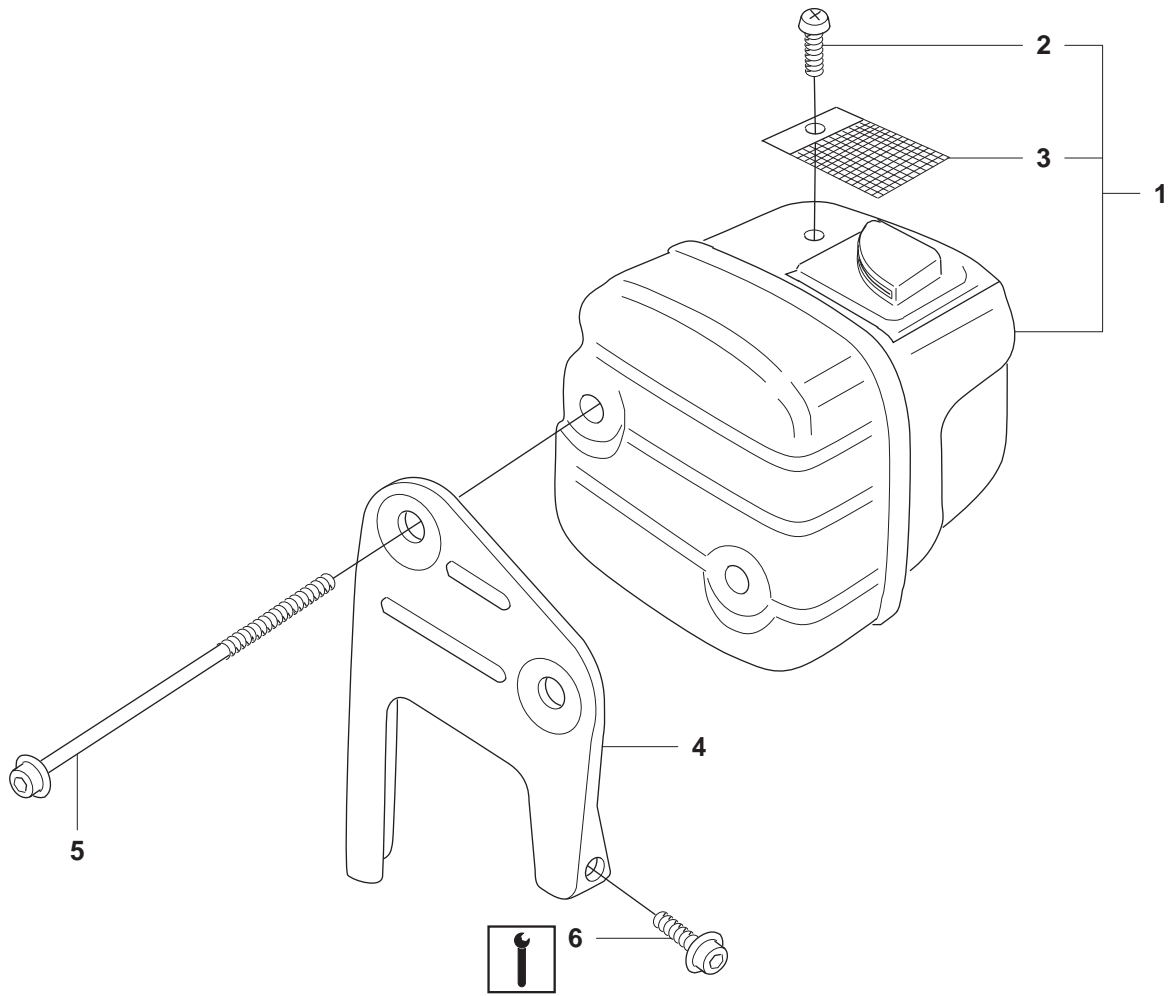

Pos.	Compl No.	Part No.	Quantity	Notes
1		544 02 83-01	1	DF
1		537 07 54-02	1	E-tech
2	544 02 83-01	724 12 87-59	1	
2	537 07 54-02	724 12 87-59	1	
3	544 02 83-01	503 86 36-01	1	
3	537 07 54-02	503 86 36-01	1	
4		544 80 98-01	1	
5		503 20 45-87	2	
6		503 20 07-76	1	
8				
9				
9				
10				
10				
11				
11				
A