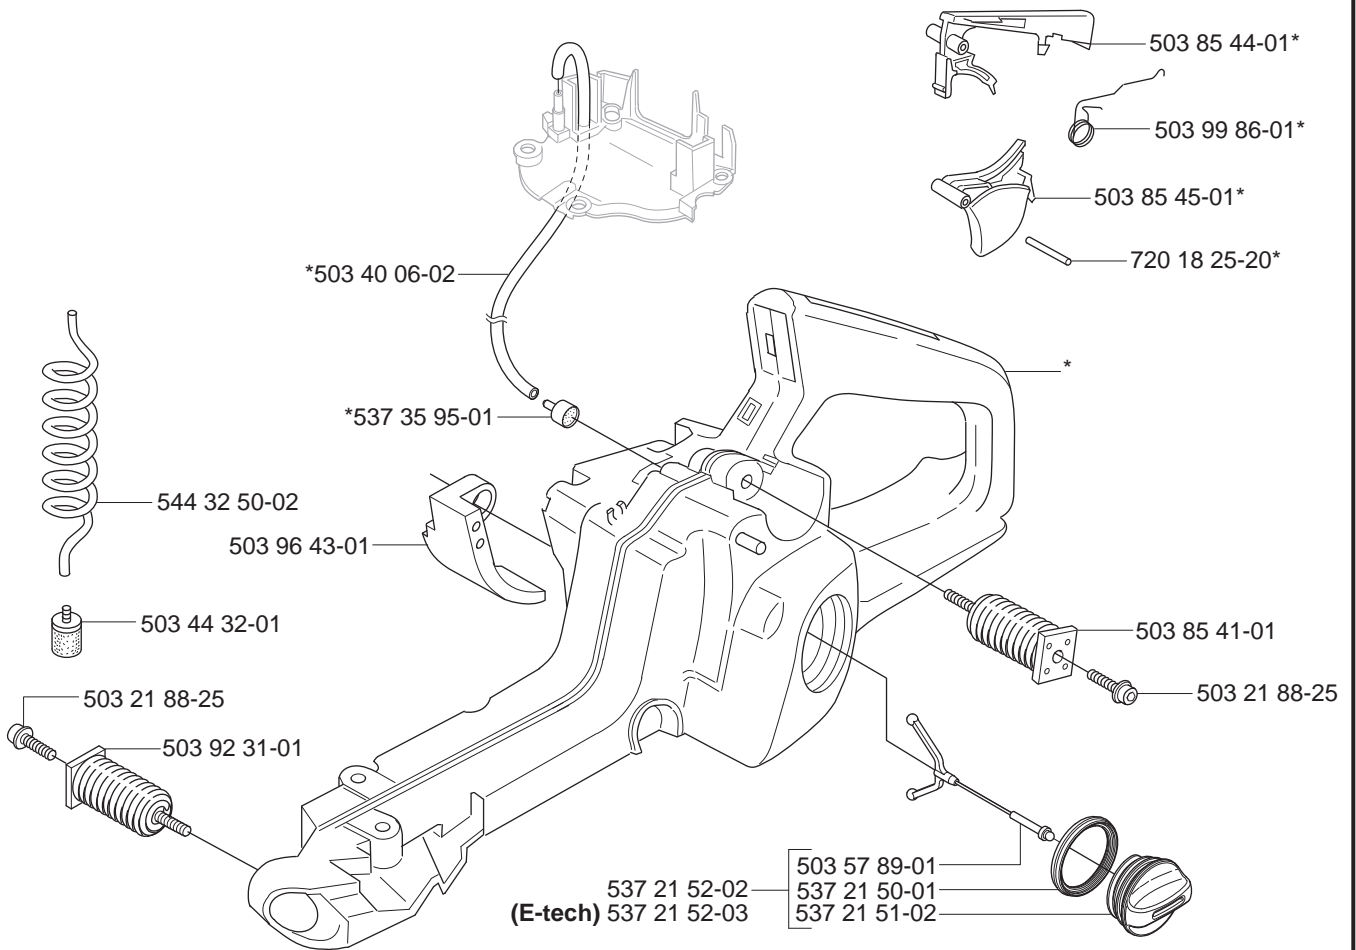

*compl 503 91 76-01 (EU)
**compl 503 91 75-01 (FF)
**compl 537 10 22-01 (E-tech)

G

H***compl 503 92 53-71 (357XP, 359)**

① 503 97 85-01
Set of gaskets
Dichtungssatz
Jeu de joints
Juego de juntas
Packingsatts

J

*compl 503 92 30-01

L

Heated carburettor

N compl 503 28 18-19 Walbro HDA 190A Heated
 compl 503 28 18-20 Walbro HDA 191A Heated (EPA,EU)

compl 503 28 18-17 Walbro HDA 198A
 compl 503 28 18-18 Walbro HDA 199A (EPA,EU)