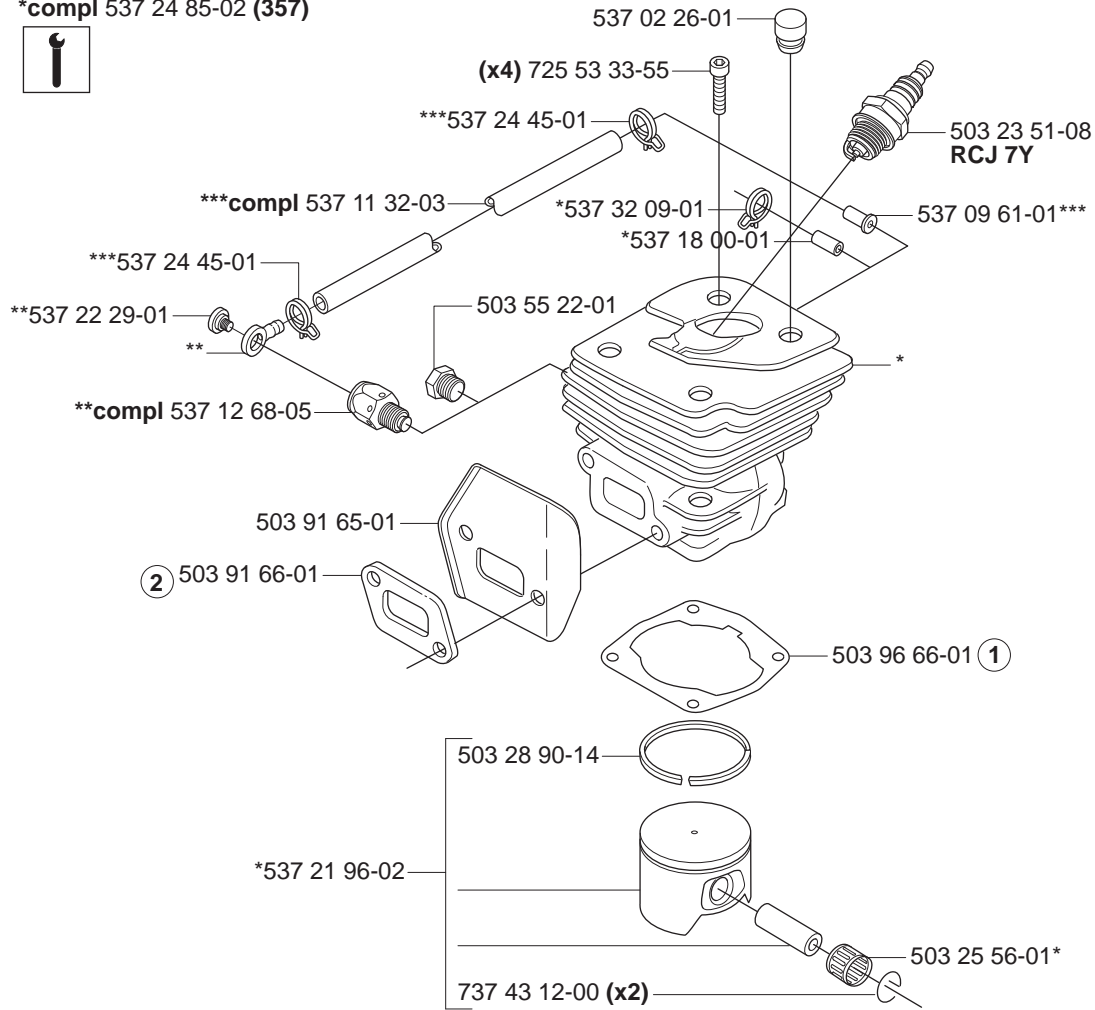

357XP, 359 357XP EPA, 359 EPA

Spare parts

Ersatzteile

Pièces détachées

Reserve onderdelen

Repuestos

Reservdelar

Replaces

Ersetzt

Remplace

Vervangt

Reemplaza

Ersätter

544 34 20-01

A

B

D

*compl 537 24 85-02 (357)

D

*compl 537 15 73-02 (359)

E

***compl 537 21 92-01 (357)**

***compl 537 15 68-01 (359)**

F

*compl 503 92 53-71 (357XP, 359)

Q

Up to 043900001 (357XP)
Up to 043900001 (359)

Q

Up to 043800001 (357XP,359)
Up to 044800001 (357XPG,359G)

Q

HDA 191 EPA, HDA 199 EPA:
Up to 041000001 (357XP)
Up to 041000001 (359)