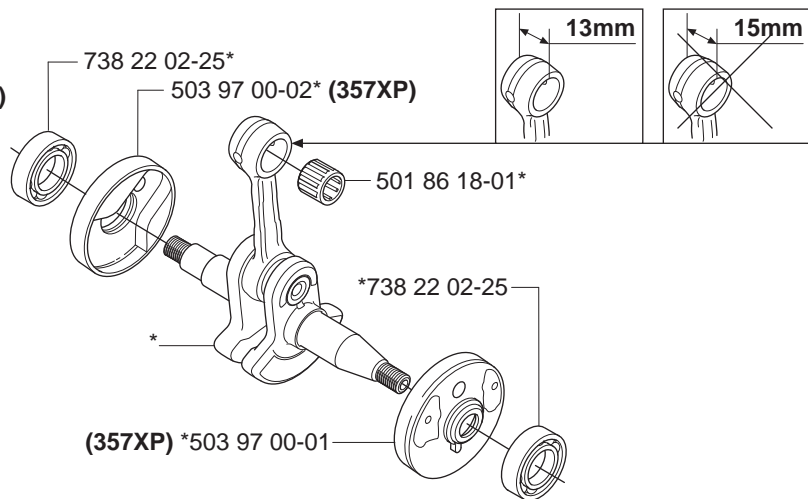

P Accessories
Zubehöre
Accessories
Accesorios
Tillbehör
*compl 503 55 85-01

*compl 503 97 88-01 WINTER KIT

Q

Up to 020700001 (357XP)

*compl 503 91 98-71 (357XP)

*compl 503 93 31-71 (357XP)

Q

Up to 030500001 (357XP)
Up to 030500048 (359)