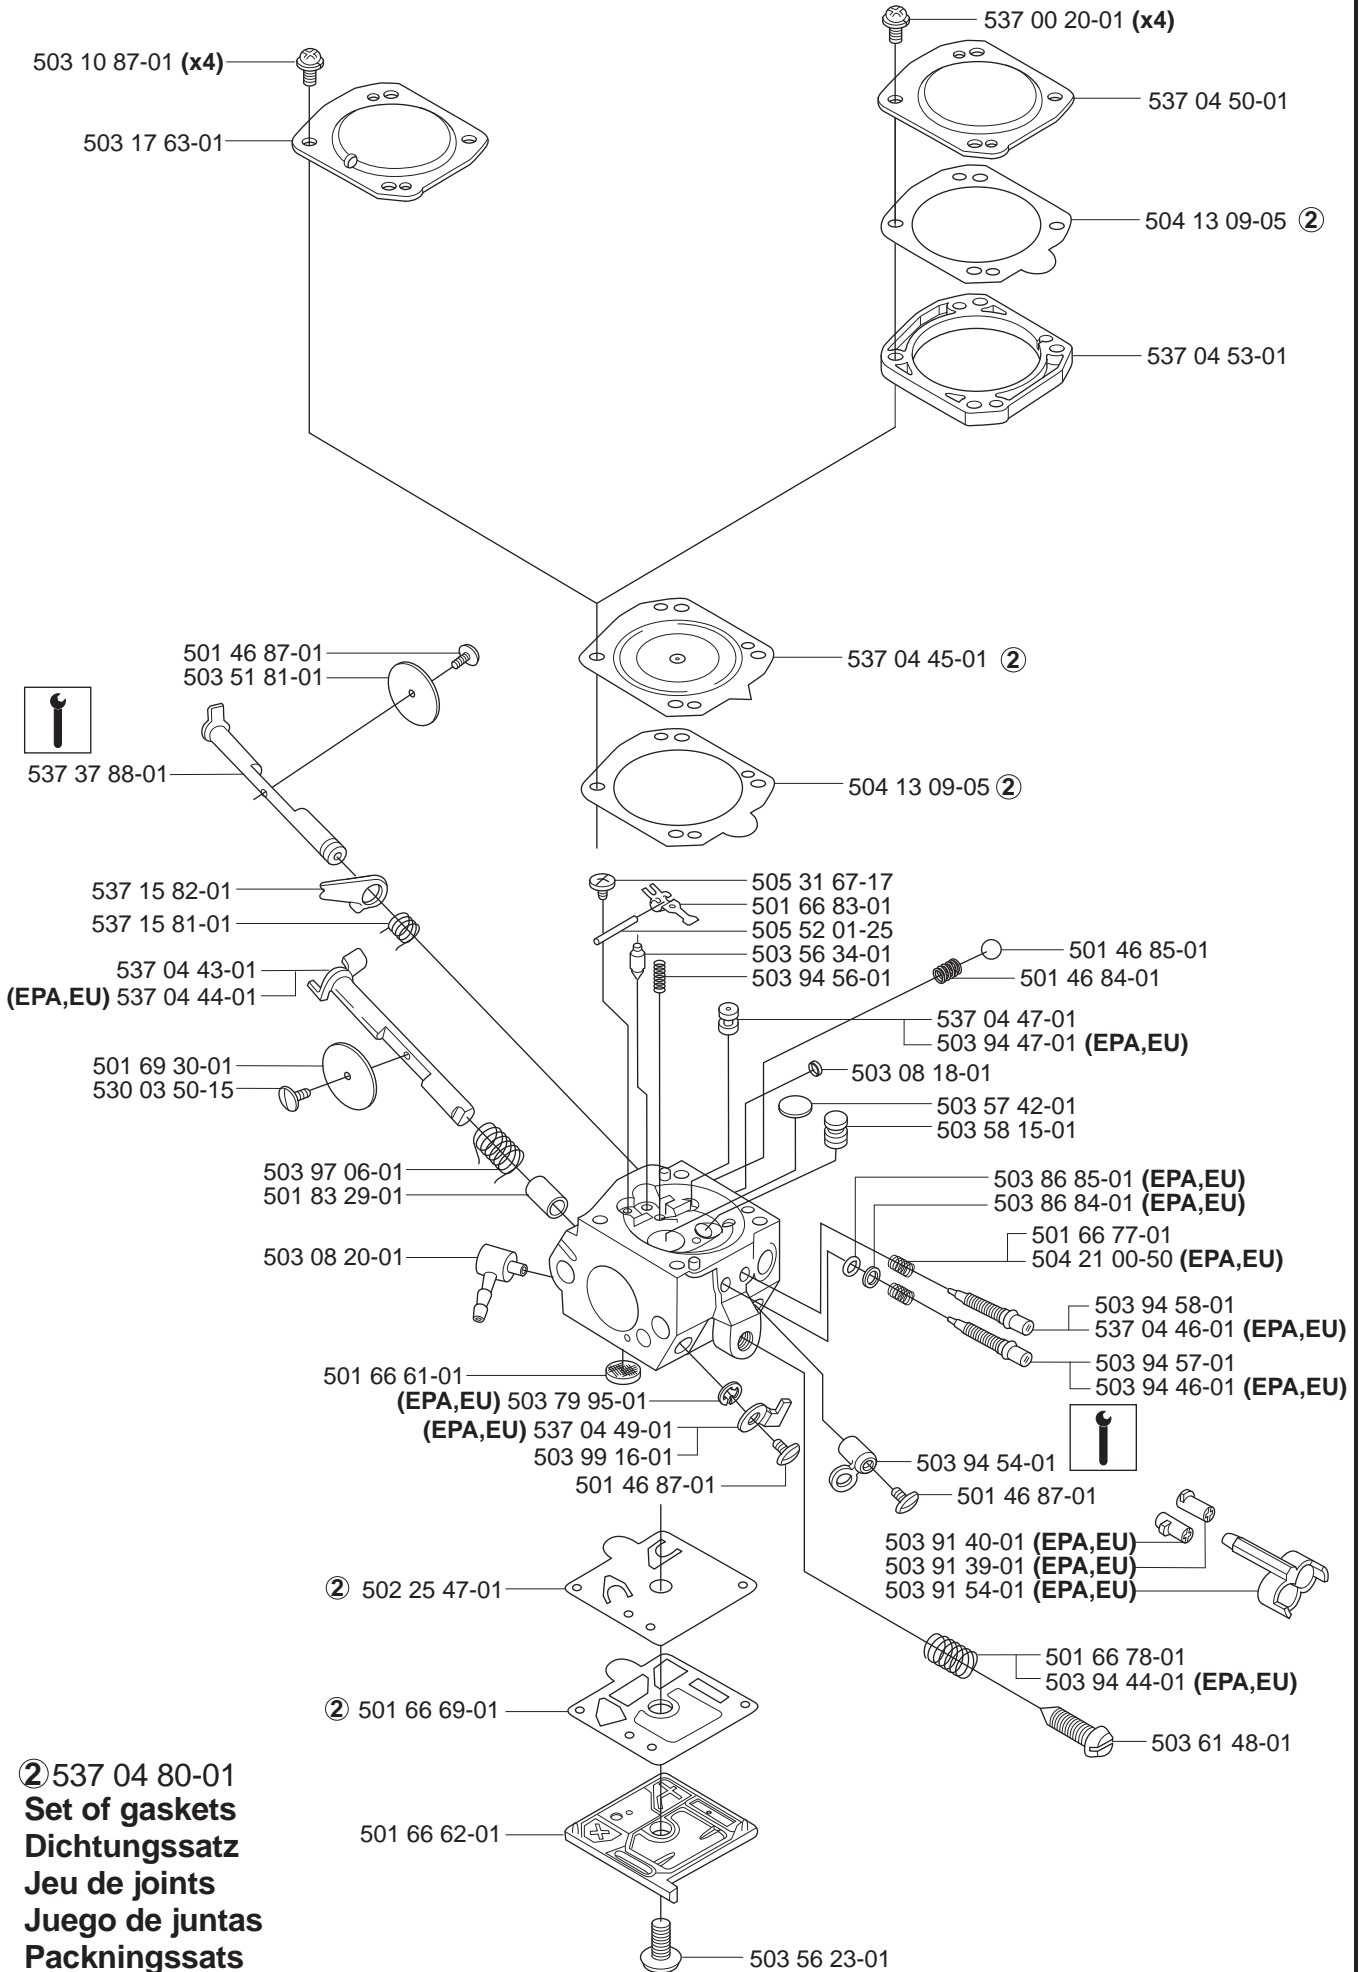

*compl 503 91 76-01 (EU)
**compl 503 91 75-01 (FF)
**compl 537 10 22-01 (E-tech)

G

H***compl 503 92 53-71 (357XP, 359)**

① 503 97 85-01
Set of gaskets
Dichtungssatz
Jeu de joints
Juego de juntas
Packingsatts

J

*compl 503 92 30-01

L

Heated carburettor

N compl 503 28 18-19 Walbro HDA 190A Heated
 compl 503 28 18-20 Walbro HDA 191A Heated (EPA,EU)

compl 503 28 18-17 Walbro HDA 198A
 compl 503 28 18-18 Walbro HDA 199A (EPA,EU)

*compl 503 92 53-71 (357XP, 359)

Q

Up to 043900001 (357XP)
Up to 043900001 (359)

Q

Up to 043800001 (357XP,359)
Up to 044800001 (357XPG,359G)

Q

HDA 191 EPA, HDA 199 EPA:
Up to 041000001 (357XP)
Up to 041000001 (359)