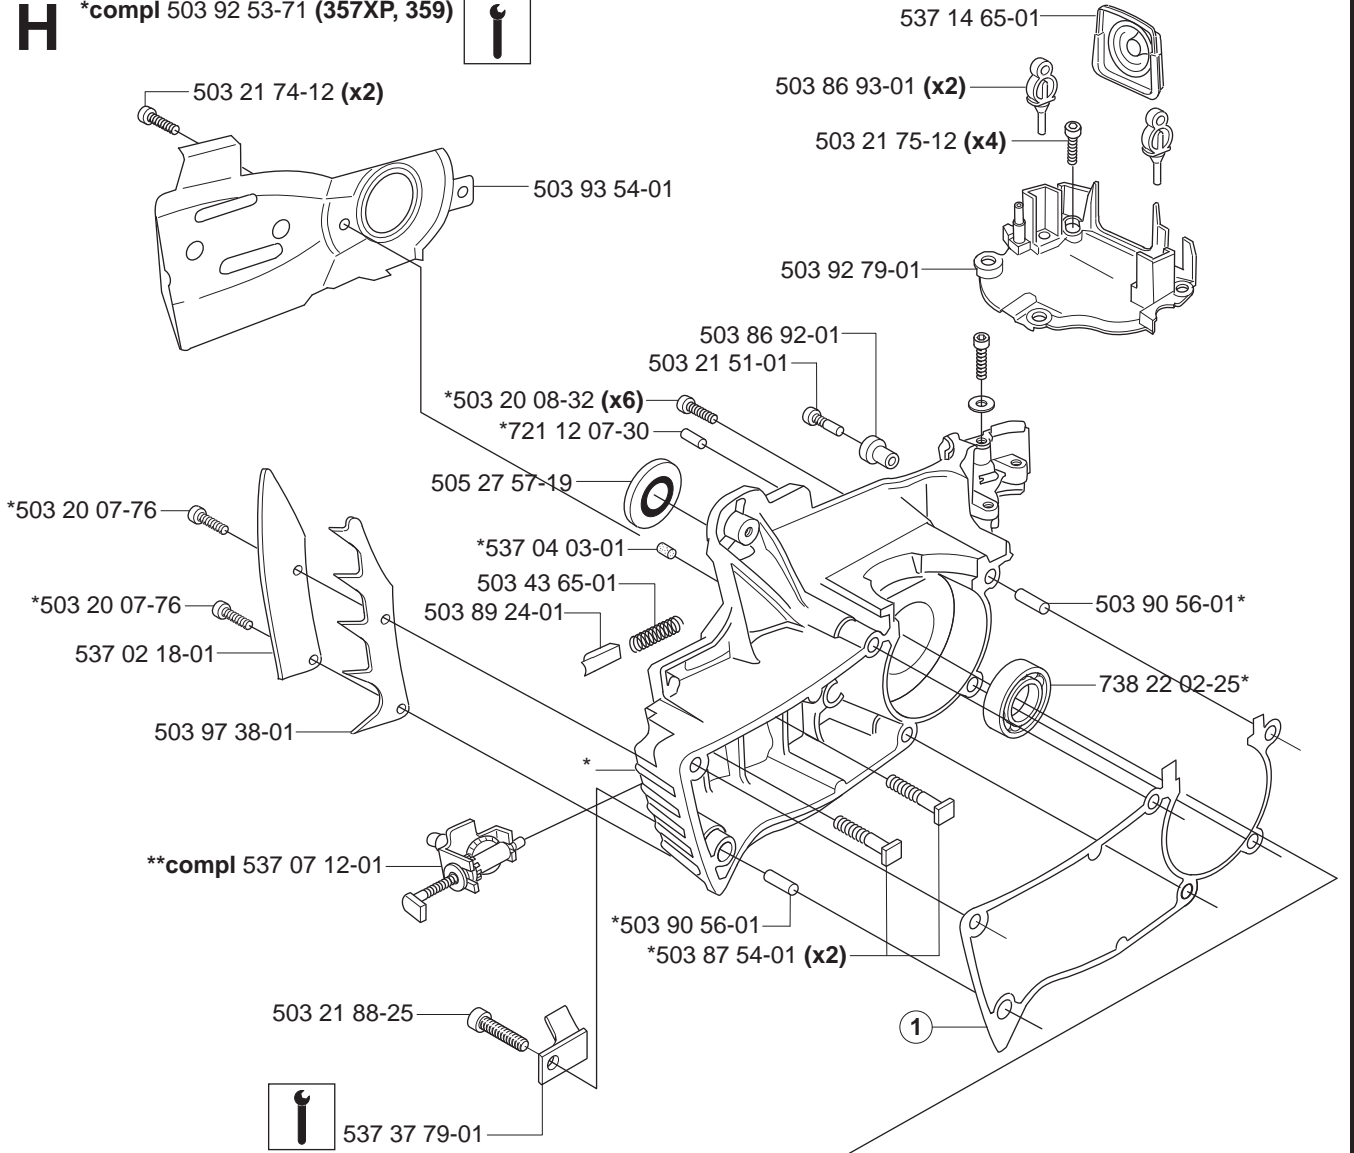

D

*compl 537 24 85-02 (357)

D

*compl 537 15 73-02 (359)

E

***compl 537 21 92-01 (357)**

***compl 537 15 68-01 (359)**

F

*compl 503 91 76-01 (EU)
**compl 503 91 75-01 (FF)
**compl 537 10 22-01 (E-tech)

G

H***compl 503 92 53-71 (357XP, 359)**

① 503 97 85-01
Set of gaskets
Dichtungssatz
Jeu de joints
Juego de juntas
Packingsatts