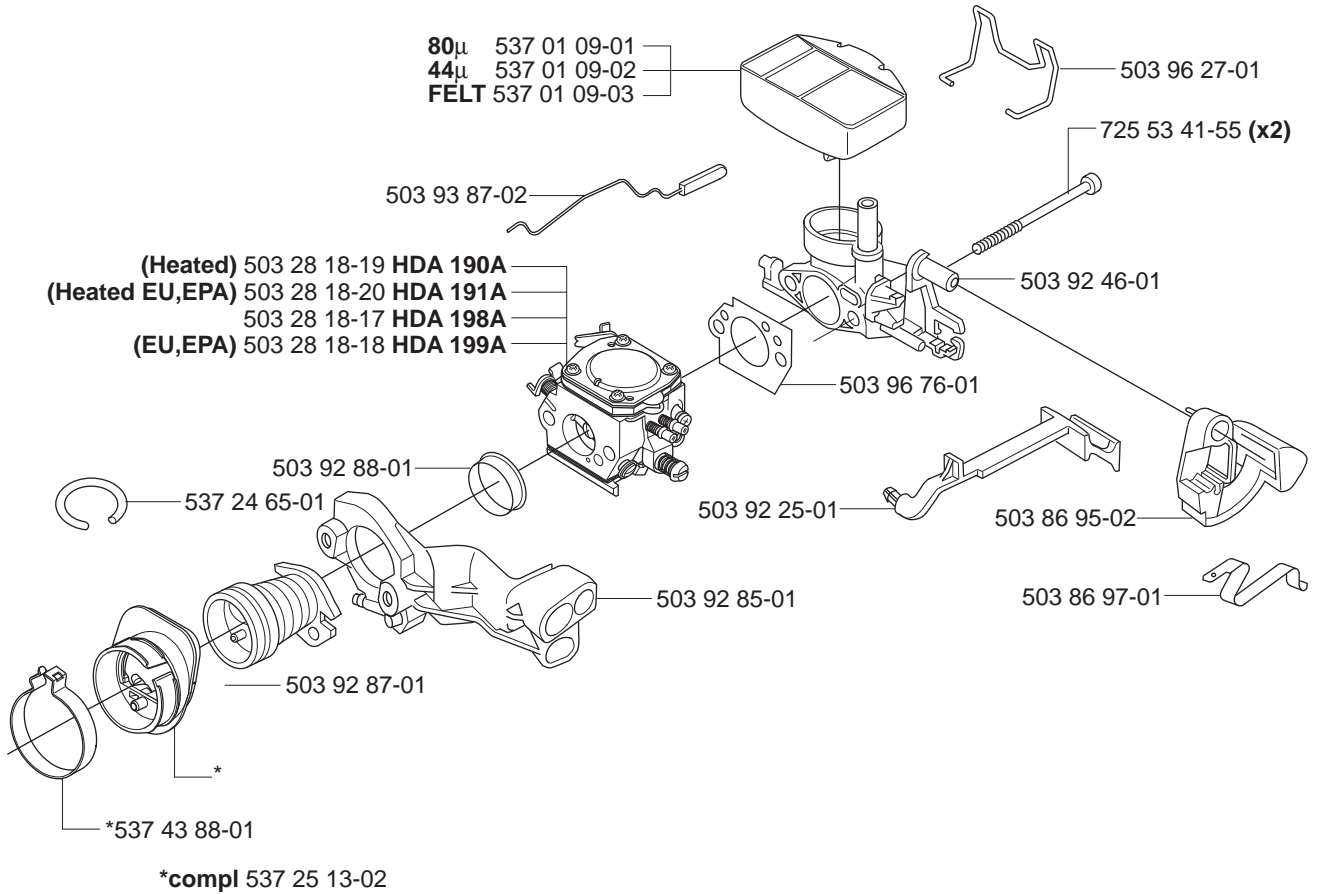

D

*compl 537 24 85-02 (357)

D

*compl 537 15 73-02 (359)

E

***compl 537 21 92-01 (357)**

***compl 537 15 68-01 (359)**

F

*compl 503 91 76-01 (EU)
**compl 503 91 75-01 (FF)
**compl 537 10 22-01 (E-tech)

G

H***compl 503 92 53-71 (357XP, 359)**

① 503 97 85-01
Set of gaskets
Dichtungssatz
Jeu de joints
Juego de juntas
Packingsatts

*compl 503 92 53-71 (357XP, 359)

Q

Up to 043900001 (357XP)
Up to 043900001 (359)

Q

Up to 043800001 (357XP,359)
Up to 044800001 (357XPG,359G)

Q

HDA 191 EPA, HDA 199 EPA:
Up to 041000001 (357XP)
Up to 041000001 (359)