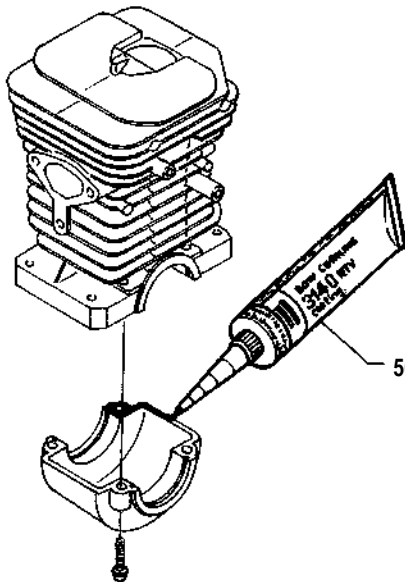

Service tools
Servicewerkzeuge
Outils de service
Herramientas de servicio
Service verktvg

502 51 00-02

501 69 17-01

530 03 11-12

504 98 26-01

530 03 11-36

502 50 33-01

502 51 94-01

Y

530 02 98-12

530 02 98-12
530 02 98-29
503 21 32-45

Serial number:
≥138 3006

(compl. 530 03 52-91)

WT 202

Serial number:
≥238 0849

Serial number:
≥239 0902