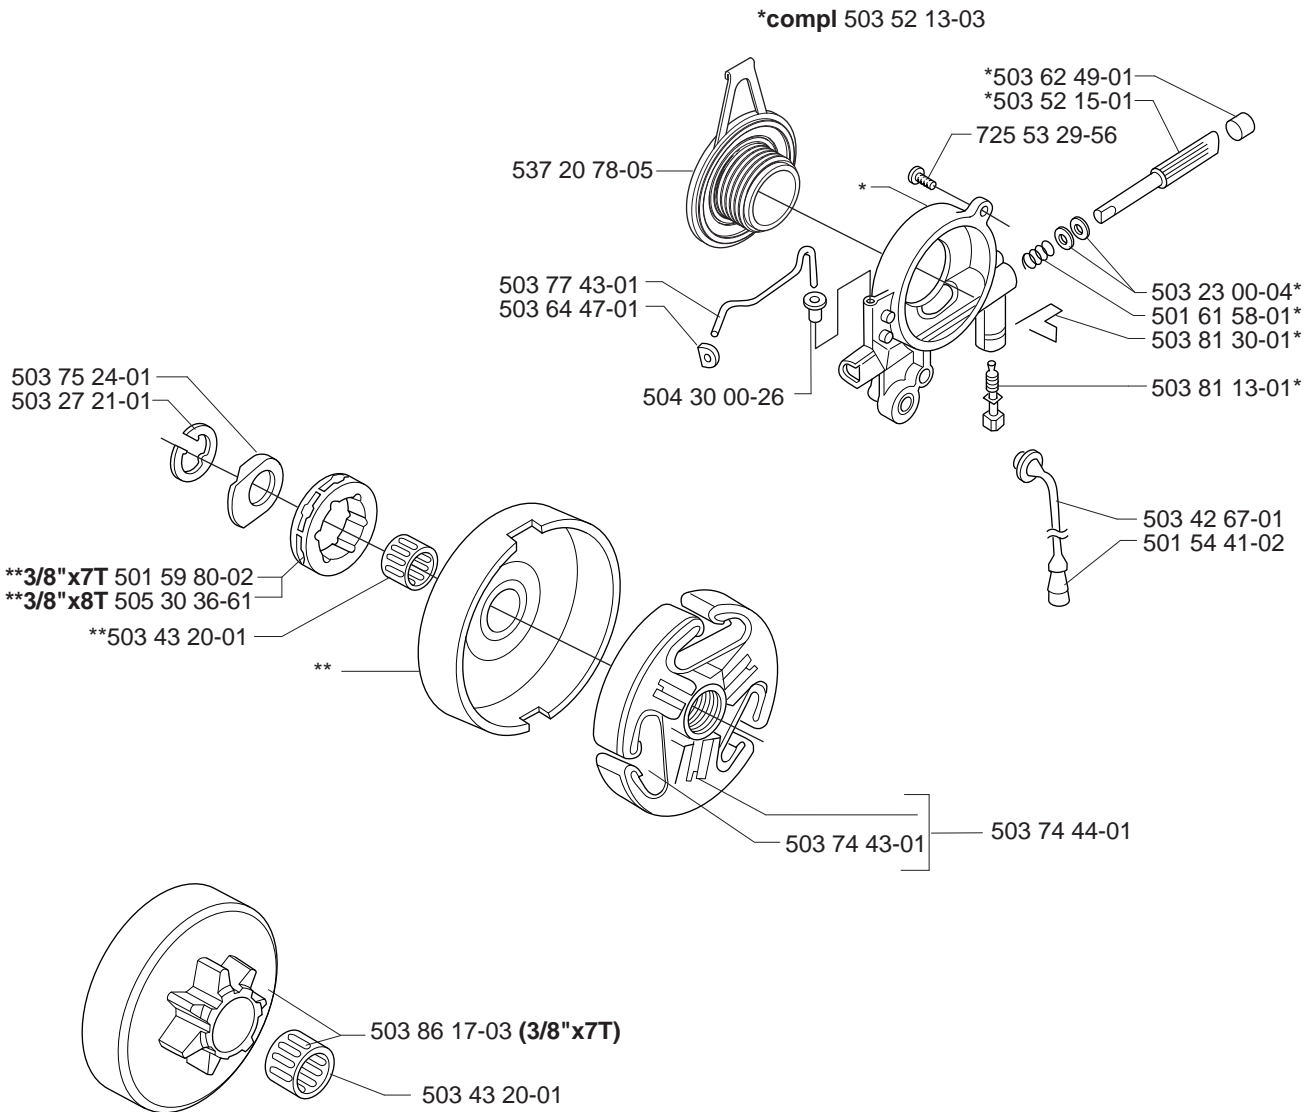

Vervangt

**Repuestos**

Reemplaza

**Reservdelar**

Ersätter

544 06 22-01

# A

**B** \*\*compl 537 03 62-05 (3/8"x7T)  
\*\*compl 537 03 62-06 (3/8"x8T)

C

\*compl 503 62 78-07

\*503 98 74-01

**D** \*compl 503 69 10-73  
\*compl 503 93 90-05 EPA, EU

① 503 64 72-01  
**Set of gaskets**  
**Dichtungssatz**  
**Jeu de joints**  
**Juego de juntas**  
**Packningssats**