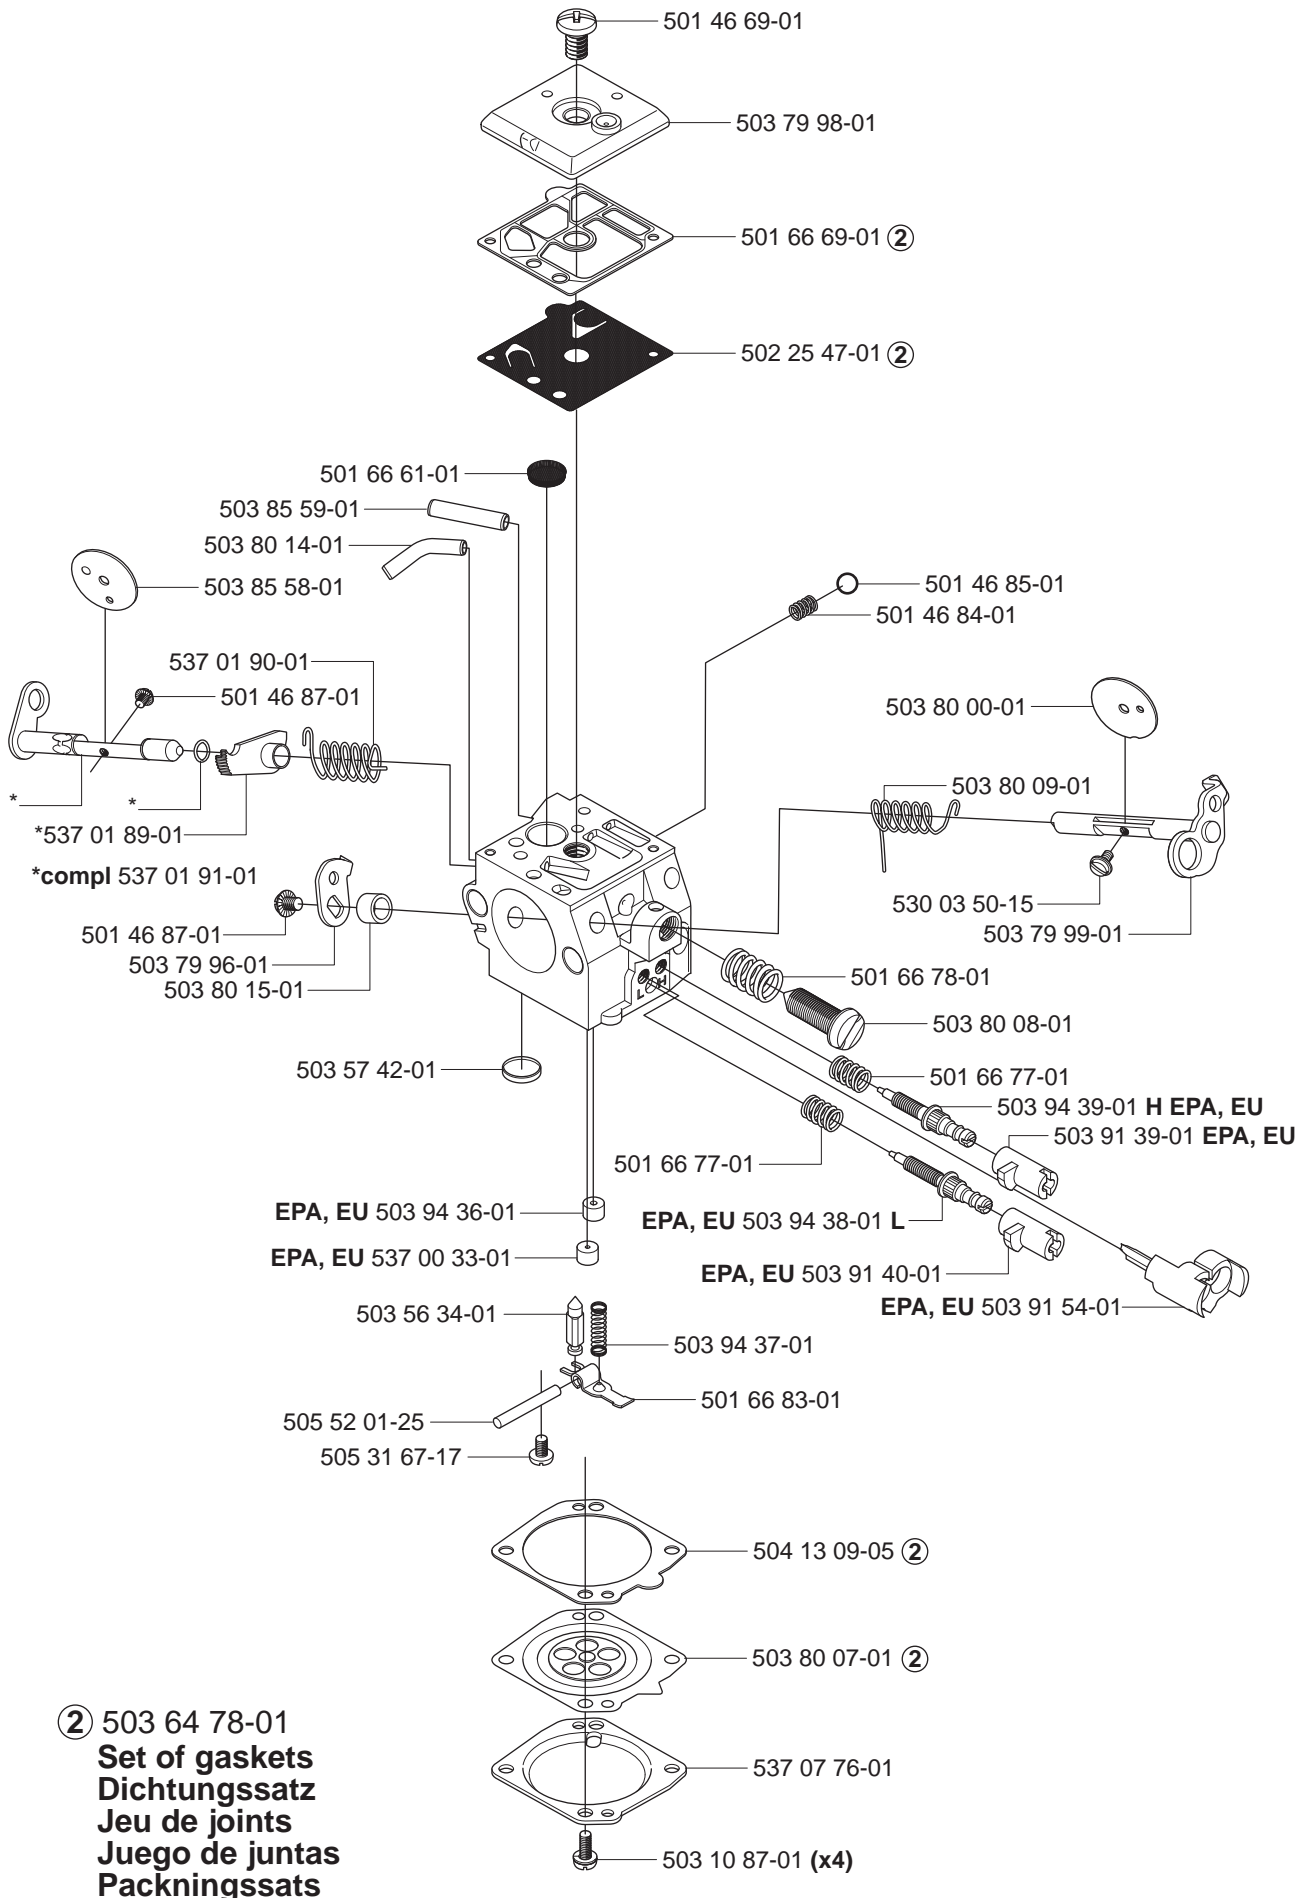

N

compl 503 28 18-05 EPA, EU

Walbro HD-12B EPA, EU