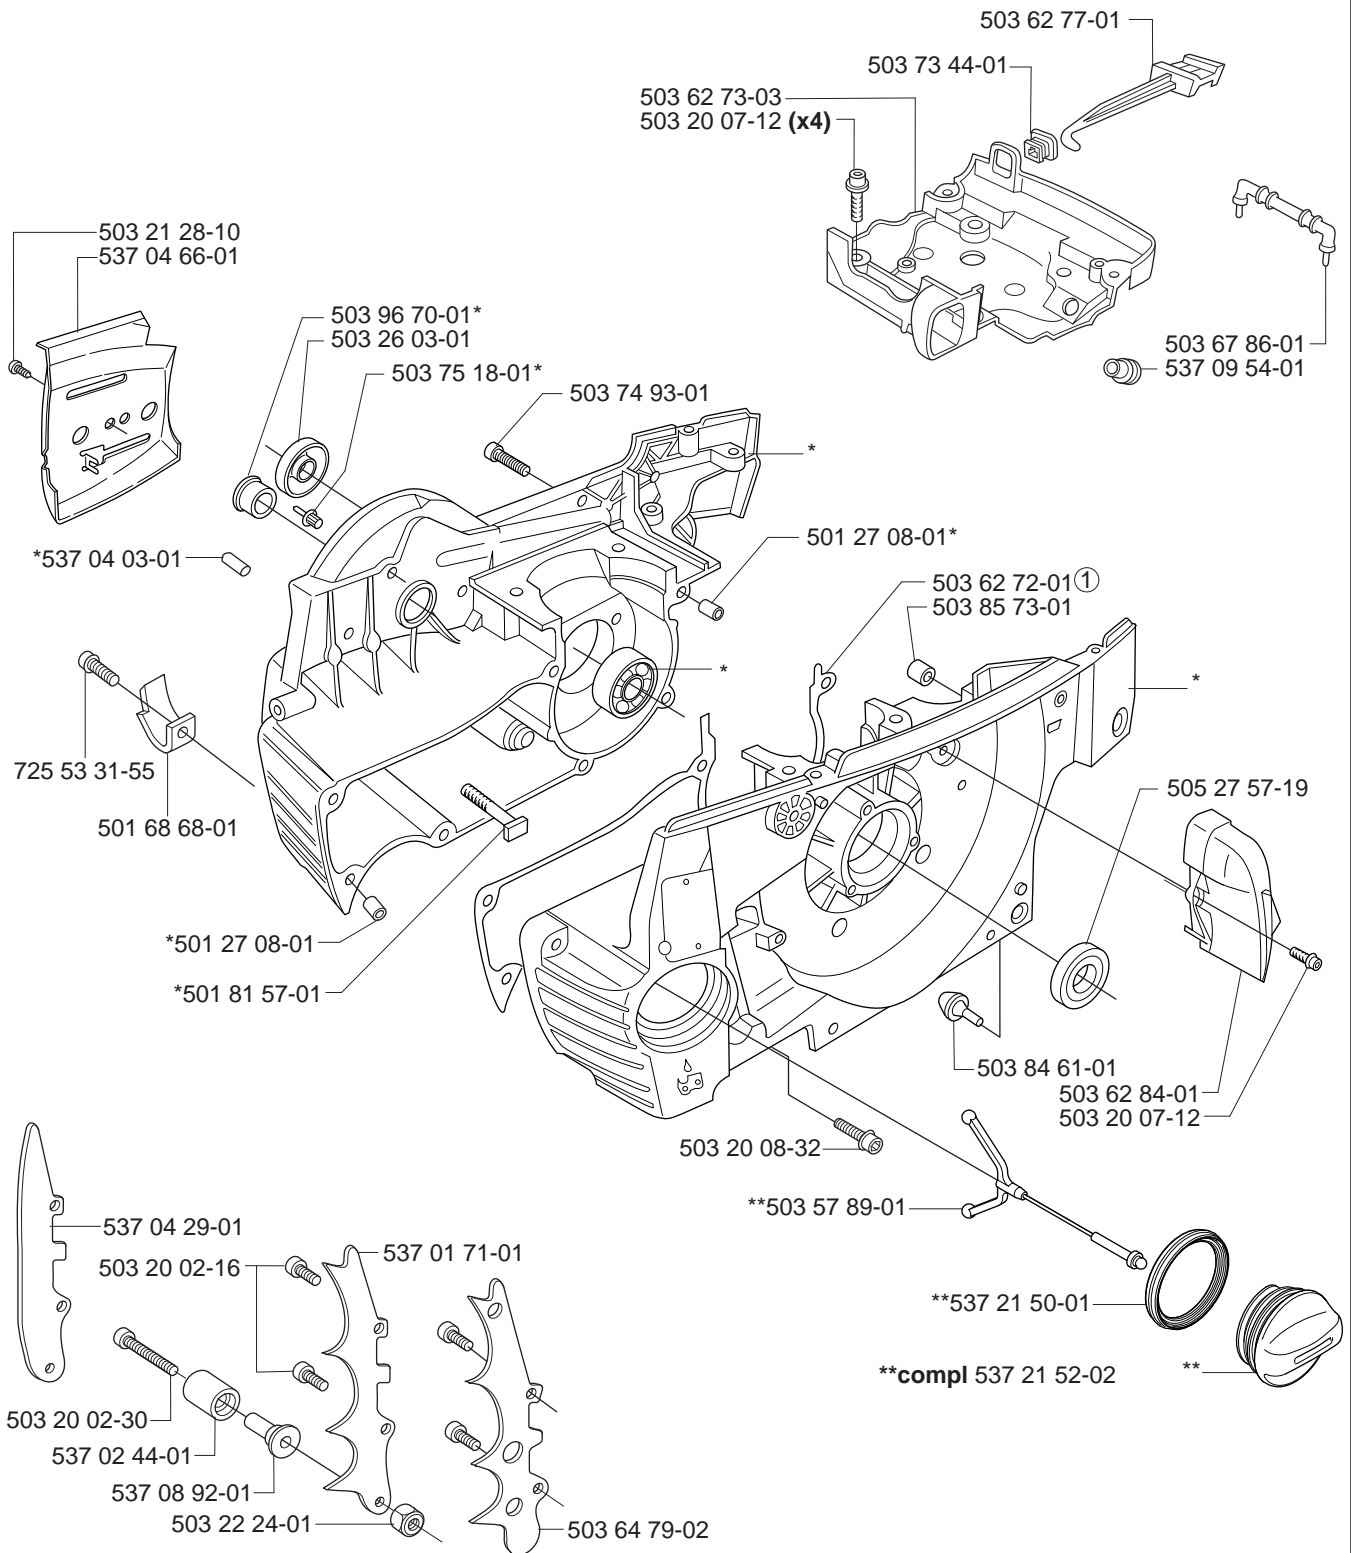

H

*compl 503 62 68-76