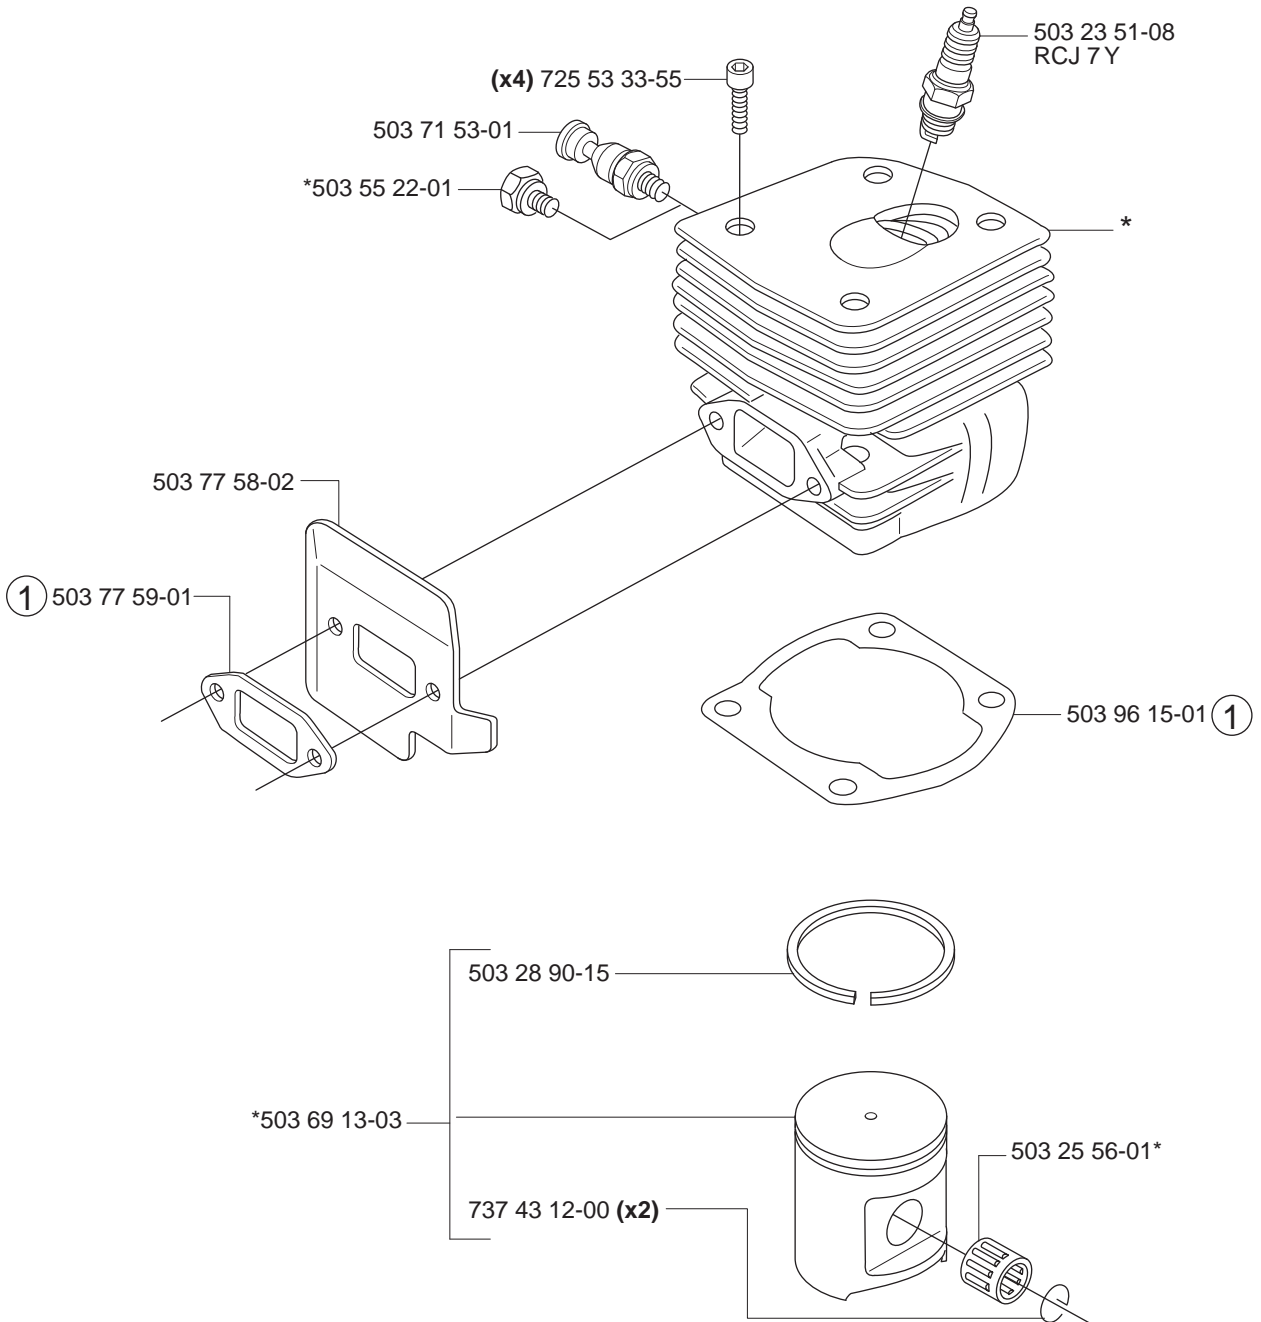

# A

**B** \*\*compl 537 03 62-05 (3/8"x7T)  
\*\*compl 537 03 62-06 (3/8"x8T)

C

\*compl 503 62 78-07

\*503 98 74-01

**D** \*compl 503 69 10-73  
\*compl 503 93 90-05 EPA, EU

① 503 64 72-01  
**Set of gaskets**  
**Dichtungssatz**  
**Jeu de joints**  
**Juego de juntas**  
**Packningssats**