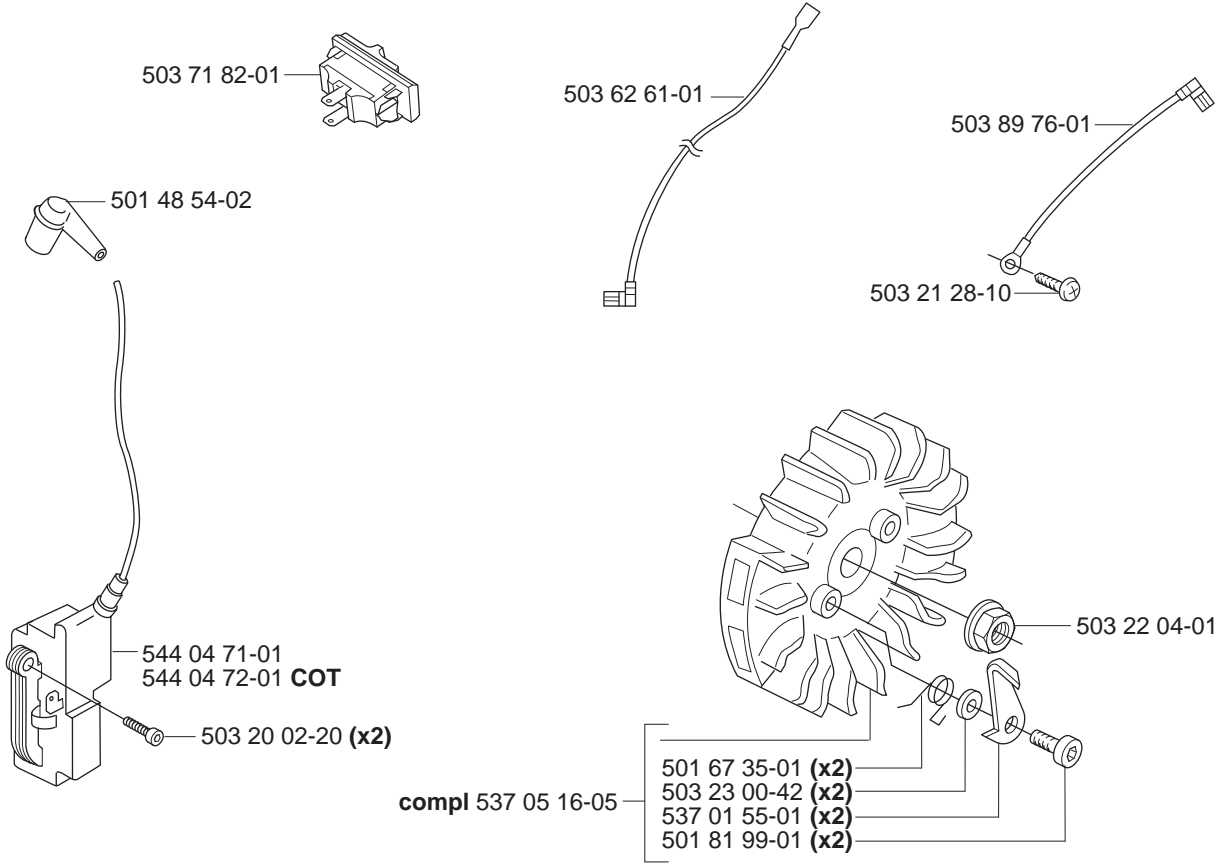

# A

**B** \*\*compl 537 03 62-05 (3/8"x7T)  
\*\*compl 537 03 62-06 (3/8"x8T)

C

\*compl 503 62 78-07

\*503 98 74-01

**D** \*compl 503 69 10-73  
\*compl 503 93 90-05 EPA, EU

① 503 64 72-01  
**Set of gaskets**  
**Dichtungssatz**  
**Jeu de joints**  
**Juego de juntas**  
**Packningssats**

# G

**H****\*compl 503 62 68-76**

**J**

\*compl 503 71 32-75

L

**M** \*compl 503 62 81-71

**N**

compl 503 28 18-05 EPA, EU

\*compl 503 55 85-01

**WINTER**  
compl 503 96 90-03

**R** **i**

**From 030501340 (2003) - To 033501081 (2003)**

**Up to 060700001.**