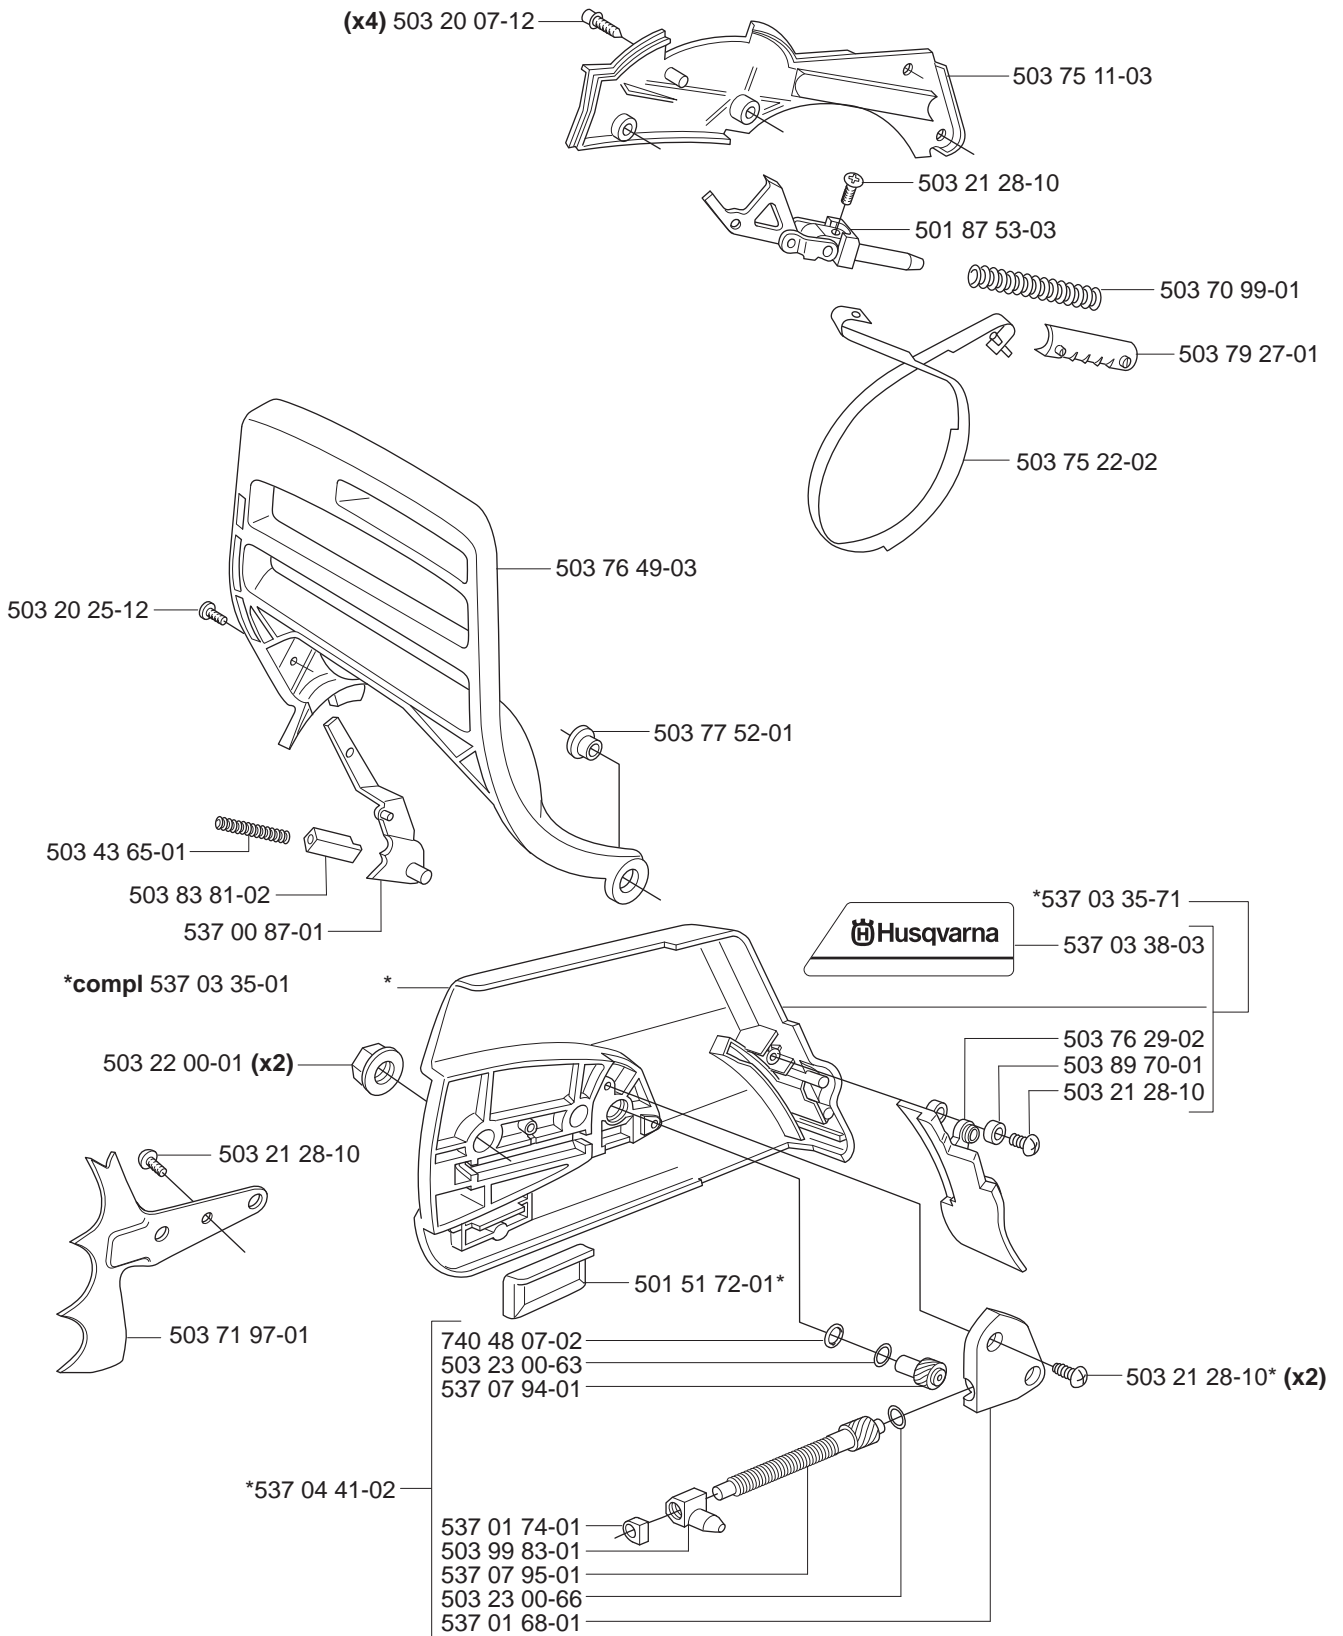

Vervangt

**Repuestos**

Reemplaza

**Reservdelar**

Ersätter

544 06 22-01

# A

**B** \*\*compl 537 03 62-05 (3/8"x7T)  
\*\*compl 537 03 62-06 (3/8"x8T)

C

\*compl 503 62 78-07

\*503 98 74-01

**D** \*compl 503 69 10-73  
\*compl 503 93 90-05 EPA, EU

① 503 64 72-01  
**Set of gaskets**  
**Dichtungssatz**  
**Jeu de joints**  
**Juego de juntas**  
**Packningssats**