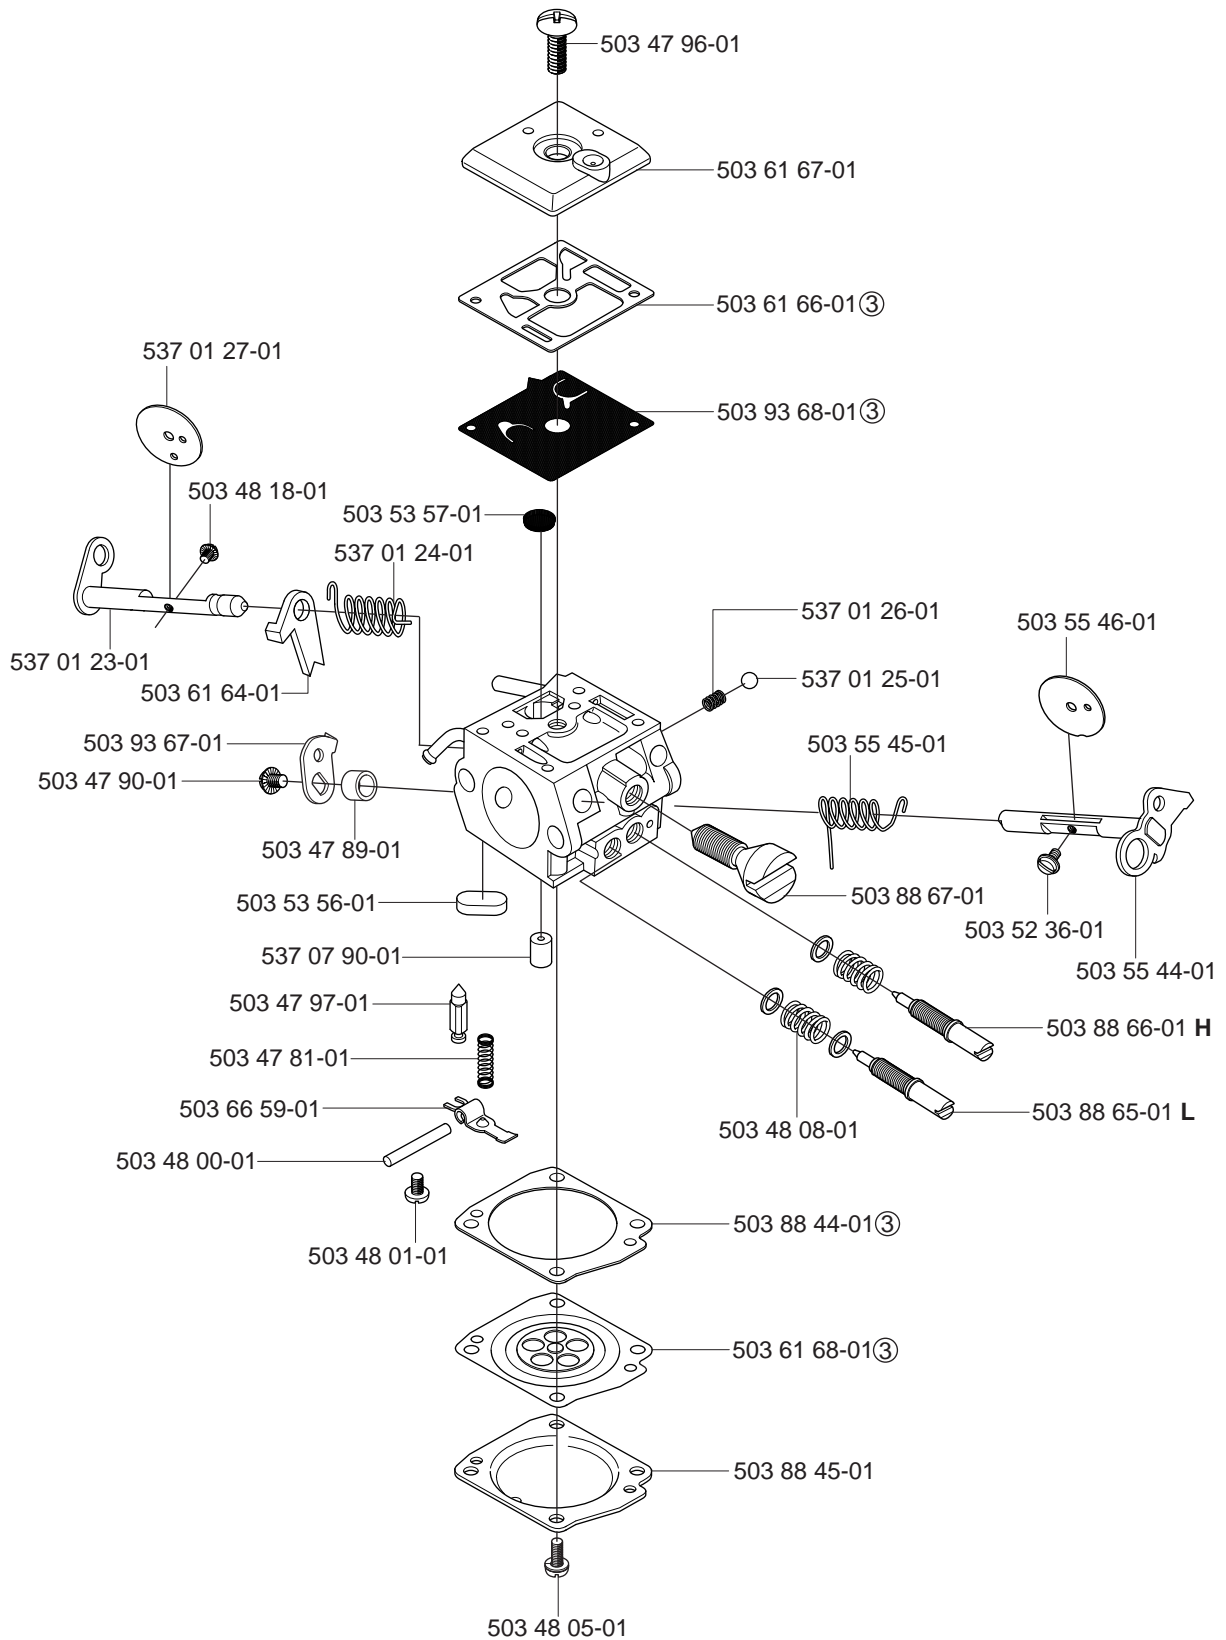

- ③ 503 56 46-01
  Set of gaskets
  Dichtungssatz
  Jeu de joints
  Juego de juntas
  Packningssats