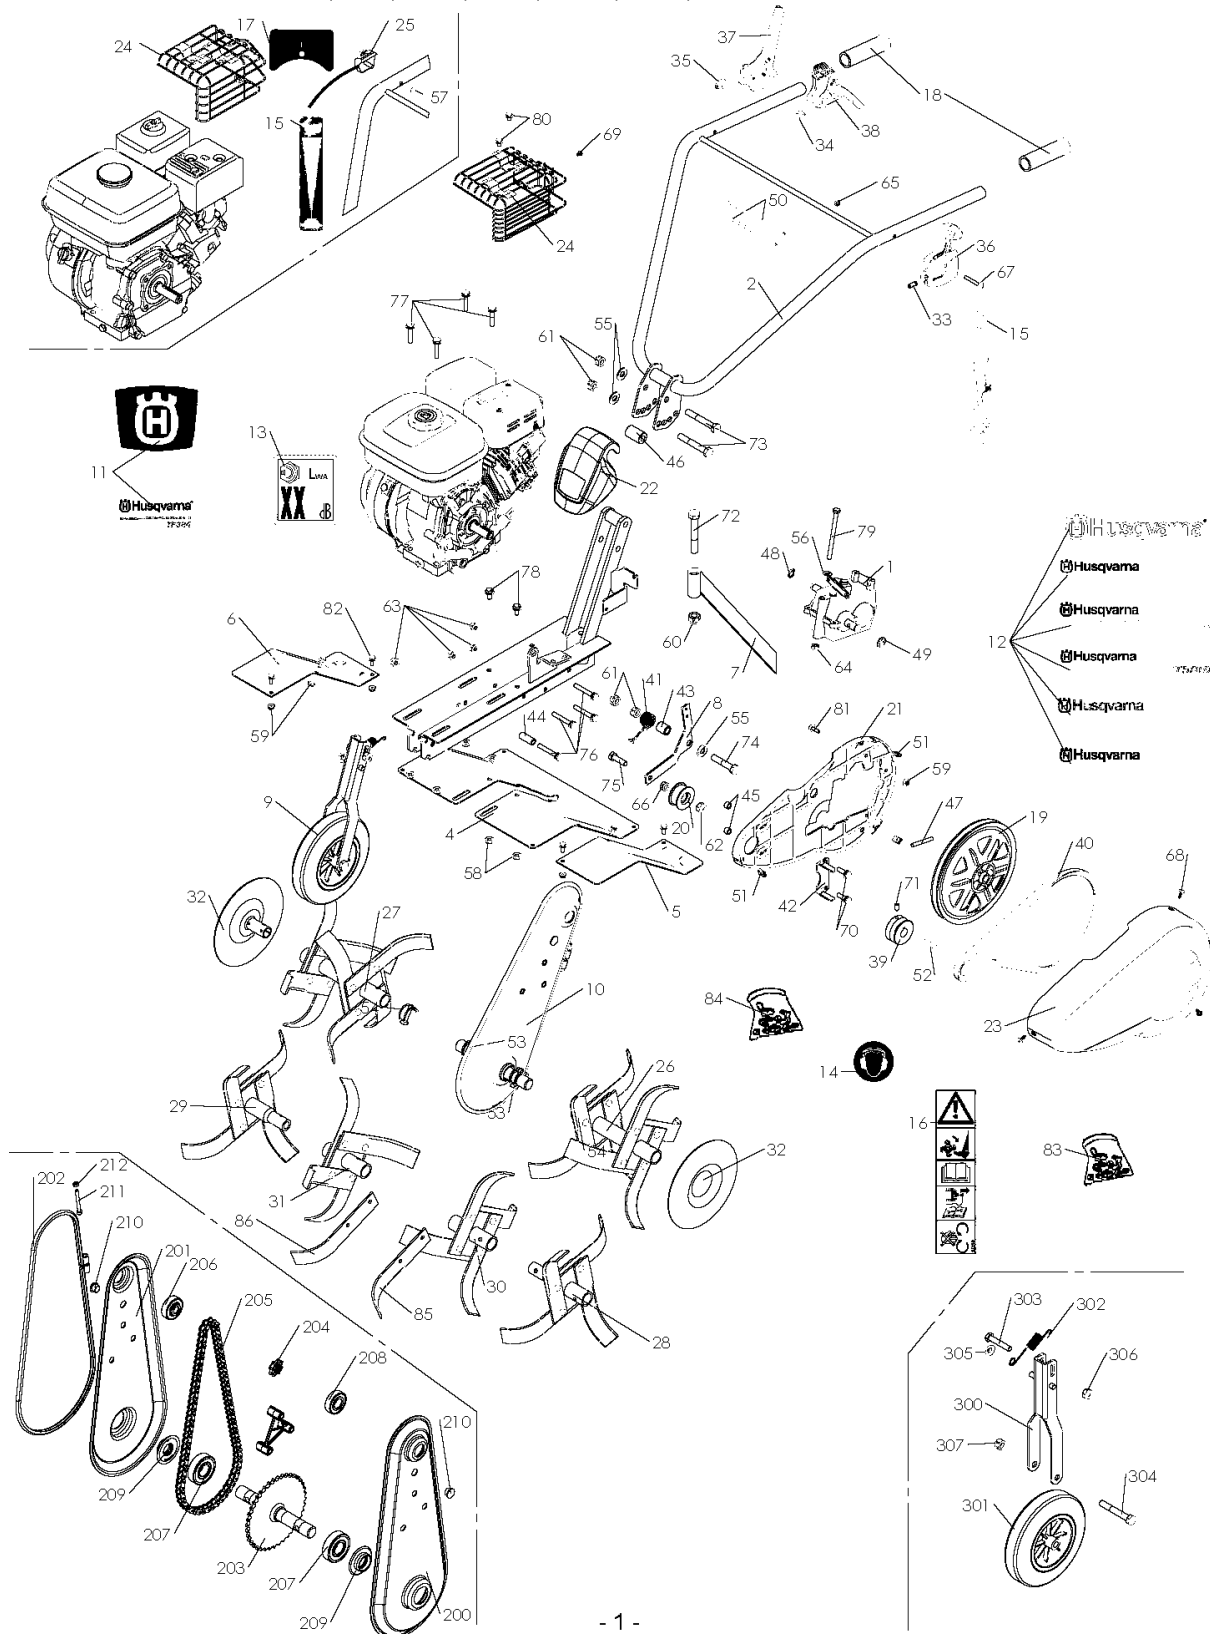

SPARE PARTS LIST

CULTIVATORS/TILLERS

TF 324, 967258801, 2014-01

REPAIR PARTS

TILLER - MODEL NO. T 50RH, T 55R, T 56RS, T 50RS, T 50HX, TF 324, PRODUCT NO. 501 00 45-01

Ref	Diel č.	Popis	Poznámka	Mno SADA žstvo
1	585 36 50-01	GEAR BOX		1
2	501 00 48-01	HANDLEBAR		1
3	501 00 49-01	SKELET		1
4	531 00 82-03	PROTECTOR		1
5	531 00 82-05	PROTECTOR		1
6	531 00 82-04	PROTECTOR		1
7	531 00 82-06	TAIL-SKID		1
8	519 65 34-07	PÁKA		1
9	576 13 66-01	KOLESO		1
10	575 35 87-01	PREVODOVKA		1
11	586 72 12-01	ŠTÍTOK		1
11	504 05 28-01	ŠTÍTOK		1
12	580 32 06-01	NÁLEPKA		1
12	576 54 83-01	ŠTÍTOK		1
12	505 54 41-01	ŠTÍTOK		1
12	531 00 94-13	NÁLEPKA		1
12	531 00 82-65	NÁLEPKA		1
12	531 00 82-54	NÁLEPKA		1
13	501 96 25-01	ŠTÍTOK		1
13	501 96 25-01	ŠTÍTOK		1
13	501 96 25-01	ŠTÍTOK		1
14	577 46 33-01	NÁLEPKA		1
15	519 64 66-80	NÁLEPKA		1
15	531 00 82-51	NÁLEPKA		1
16	531 00 85-40	NÁLEPKA		1
17	501 96 37-01	ŠTÍTOK		1
18	544 31 14-01	ÚCHOP		2
19	519 65 30-60	KLADKA		1
20	519 65 34-57	KLADKA		1
21	531 00 82-08	PLOŠINA		1
22	501 00 46-01	COVER		1
23	531 00 82-07	COVER		1
24	531 00 85-82	GRILL		1
24	531 00 94-18	GRILL		1
25	531 00 85-58	STOP VYPÍNAČ		1
26	519 65 30-28	ZUB		1
27	519 65 30-29	ZUB		1
28	531 00 82-14	ZUB		1
29	531 00 82-15	ZUB		1
30	531 00 82-11	NŮŽ		1
31	531 00 82-13	NŮŽ		1
32	519 65 33-62	COVER		2
33	580 31 79-01	OVĽÁDACIE LANKO		1
33	577 52 50-01	OVĽÁDACIE LANKO		1
34	577 54 74-01	KÁBEL		1
35	580 31 75-01	PRETLÁČACIA LOPATKA		1
36	577 45 30-01	OVĽÁDACIA PÁKA		1
37	580 31 72-01	PÁKA		1
38	577 54 78-01	PÁKA		1
39	544 24 39-01	KLADKA		1
40	575 36 02-01	REMEŇ		1
41	519 65 30-90	PRUŽINA		1
42	531 00 85-77	VODÍDKO REMEŇA		1
43	575 36 05-01	MEDZIKUS		1
44	575 36 10-01	MEDZIKUS		1
45	575 36 11-01	MEDZIKUS		2
45	531 00 82-16	MEDZIKUS		2
46	576 14 53-01	MEDZIKUS		1
47	519 65 30-67	HRIADEĽ		1
48	585 36 52-01	POISTNÝ KRÚŽOK		1
49	580 31 42-01	POISTNÝ KRÚŽOK		1
50	544 31 11-01	MANŽETA		2
51	519 65 34-25	SVORKA		3