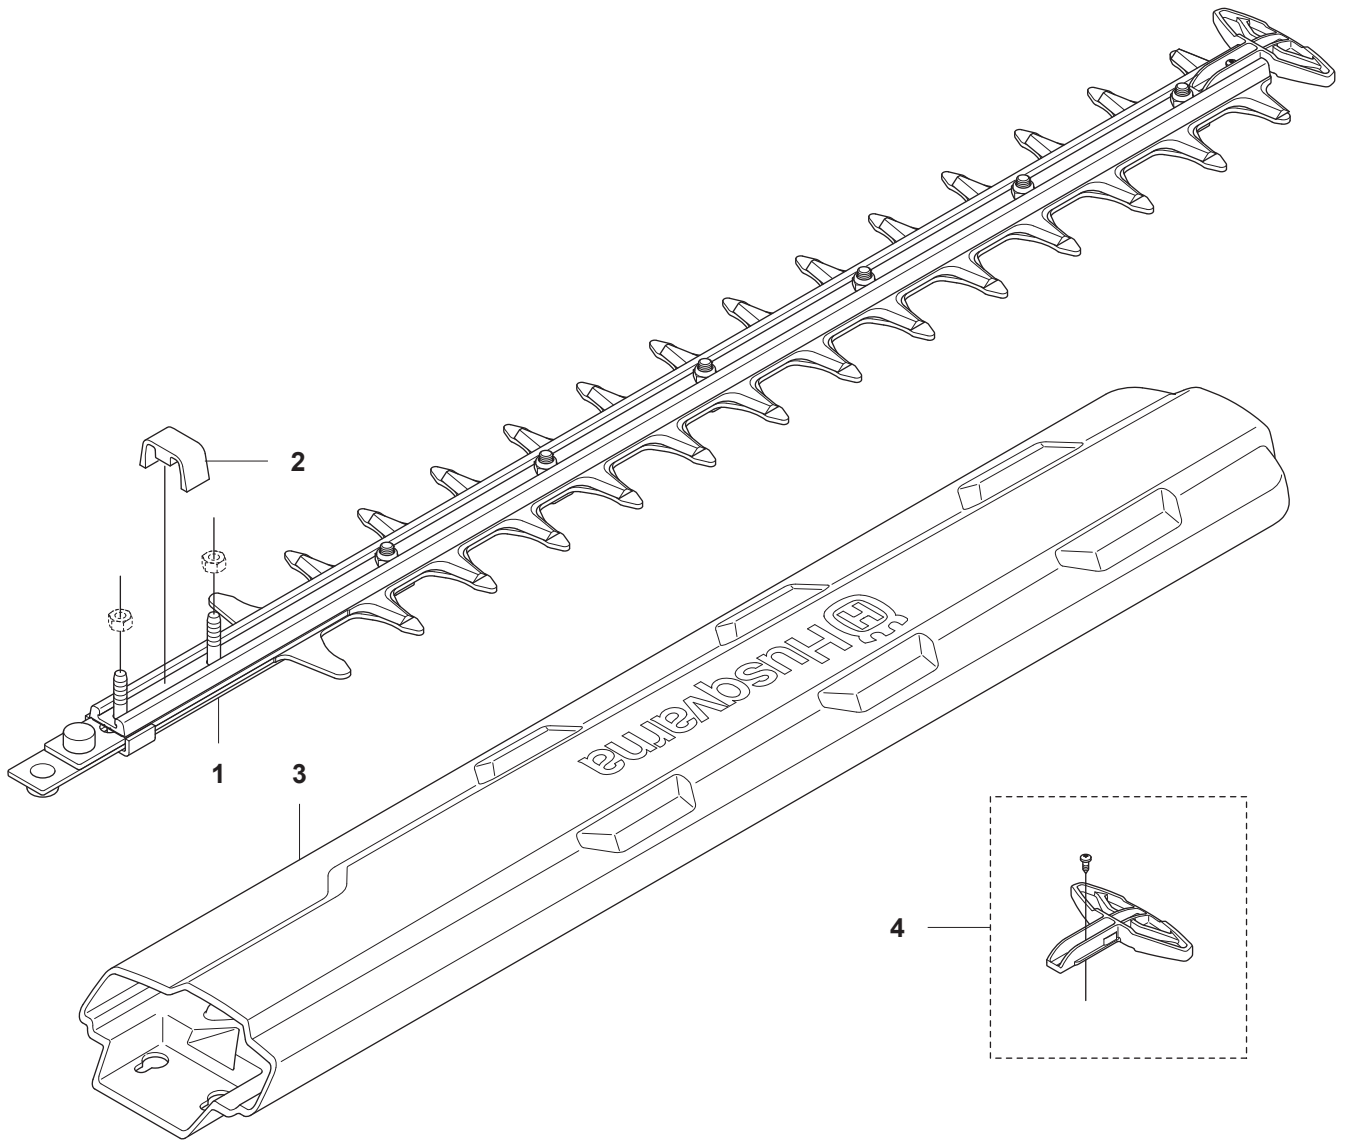

136 LiHD50

Spare parts

Ersatzteile

Pièces détachées

Reserve onderdelen

Repuestos

Reservdelar

A 136 LiHD50
CUTTING

Position	Article	Quantity	Notes	Kit
1	577 83 90-01	1		
2	578 37 22-01	1		
3	577 95 02-01	1		
4	581 27 96-01	1		

B 136 LiHD50
GEAR

Position	Article	Quantity	Notes	Kit
1	577 83 52-01	1		
2	577 83 45-01	1		
3	576 03 30-01	6		
4	581 27 42-01	1		
5	581 27 44-01	1		