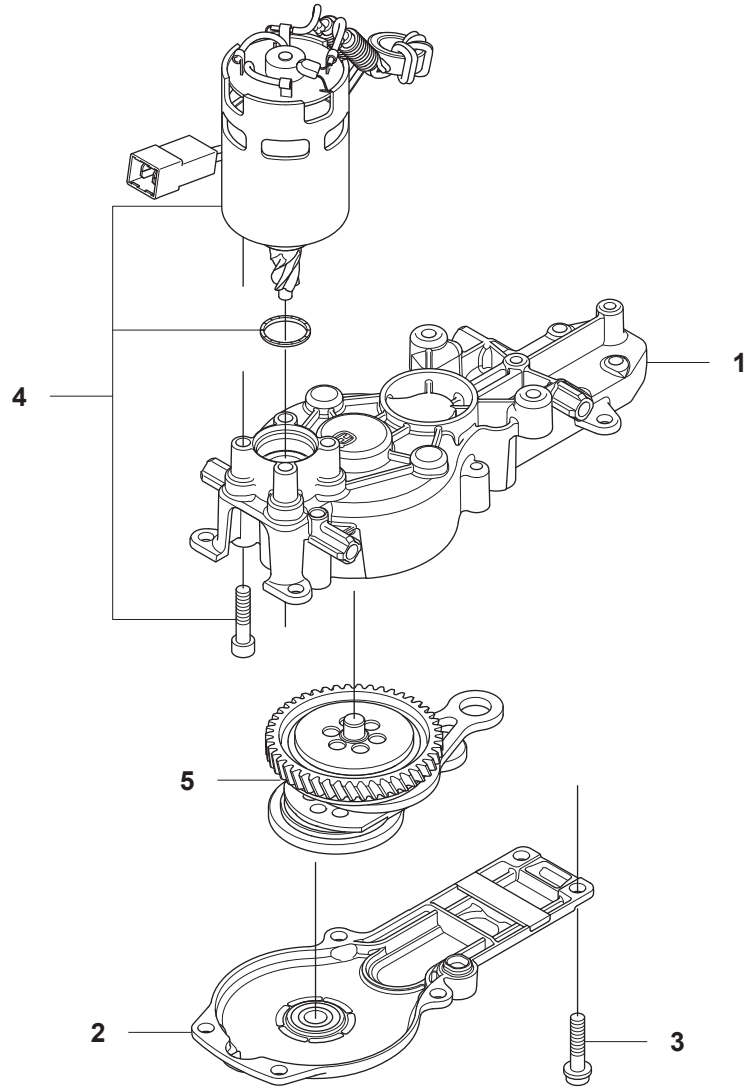

136 LiHD50

Spare parts

Ersatzteile

Pièces détachées

Reserve onderdelen

Repuestos

Reservdelar

A 136 LiHD50
CUTTING

Position	Article	Quantity	Notes	Kit
1	577 83 90-01	1		
2	578 37 22-01	1		
3	577 95 02-01	1		
4	581 27 96-01	1		

B 136 LiHD50
GEAR

Position	Article	Quantity	Notes	Kit
1	577 83 52-01	1		
2	577 83 45-01	1		
3	576 03 30-01	6		
4	581 27 42-01	1		
5	581 27 44-01	1		

C 136 LiHD50
HANDLE

Page C		136 LiHD50		Handle	
Position	Article	Quantity	Notes	Kit	
1	577 91 78-01	1			
2	579 21 19-01	2			

D 136 LiHD50
HOUSING

Position	Article	Quantity	Notes	Kit
1	578 09 38-01	1		
2	503 21 28-13	2		
3	578 10 31-01	1		