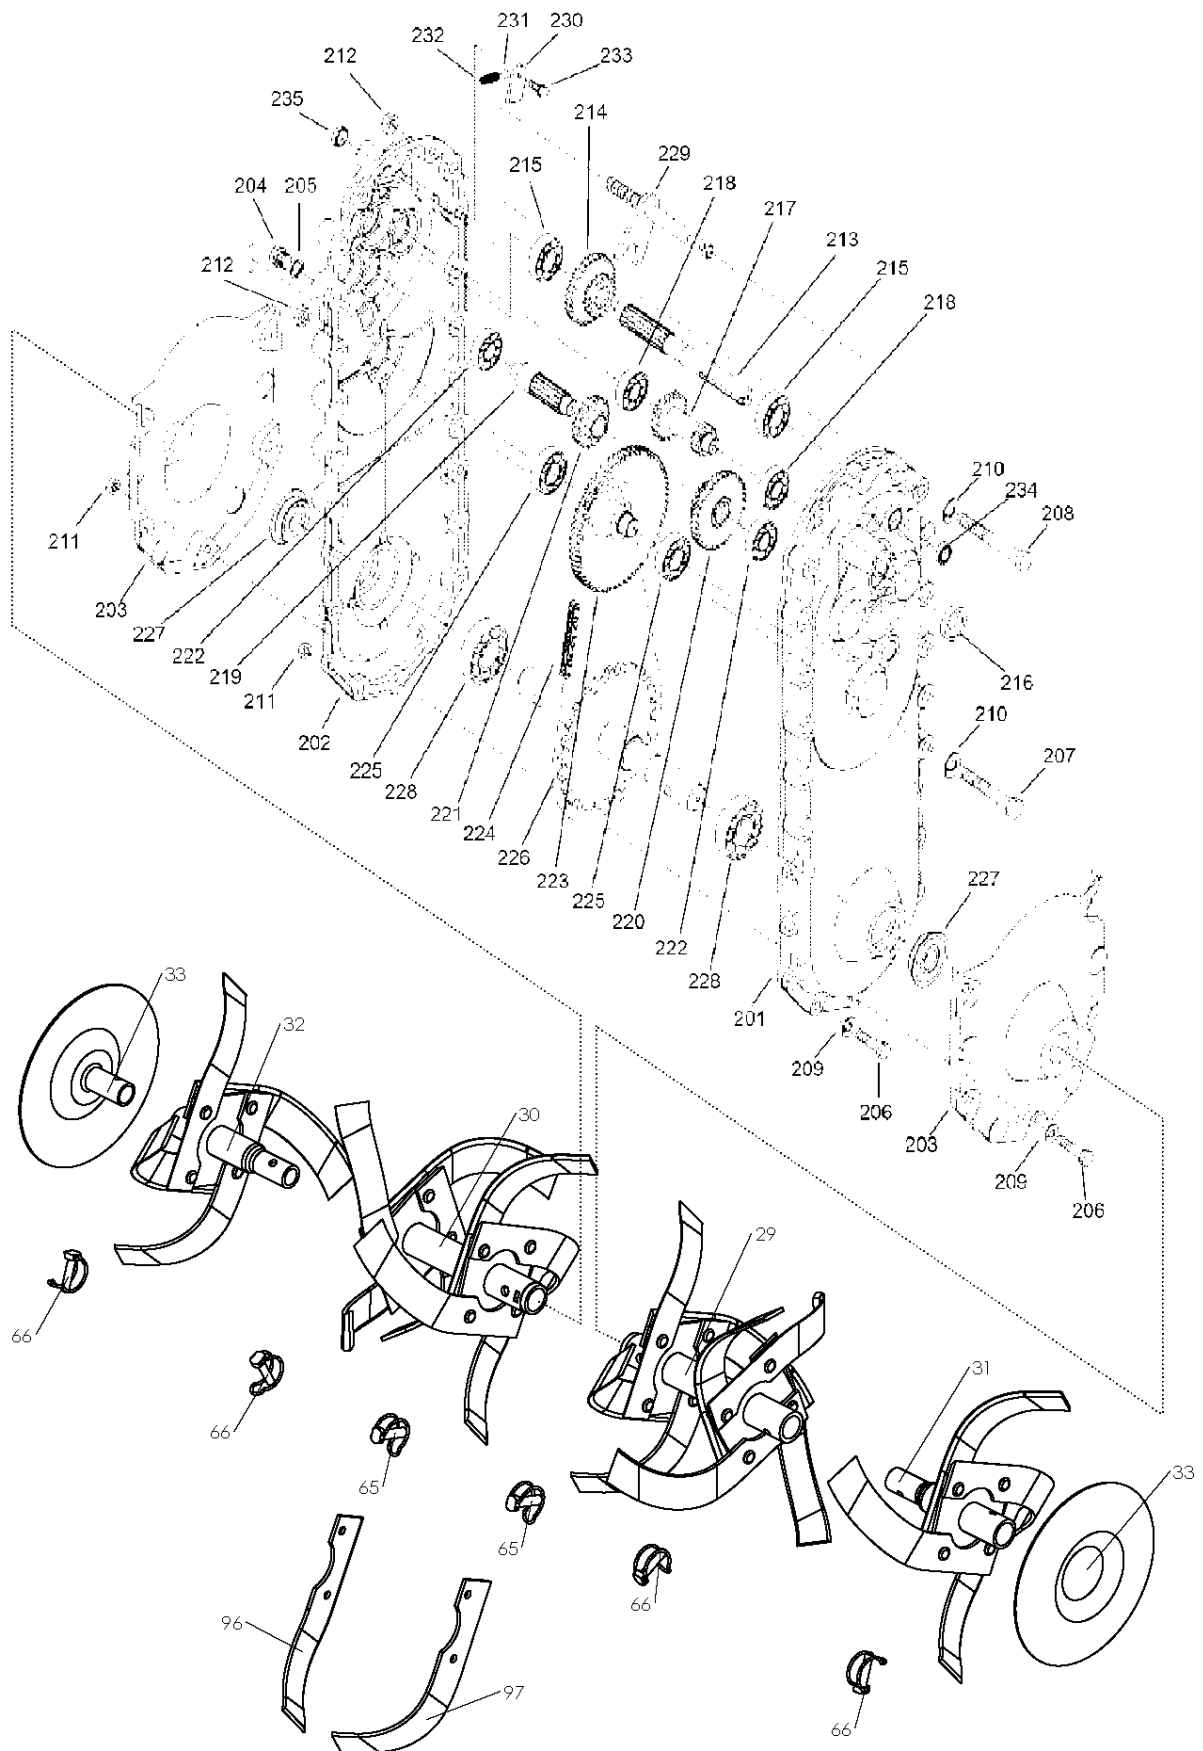

REPAIR PARTS

TILLER - MODEL NO. TF 536

Ref	Diel č.	Popis	Poznámka	Mno SADA žstvo
201	580 53 88-01	PÚZDRO		1
202	580 53 89-01	PÚZDRO		1
203	580 53 90-01	COVER		2
204	580 53 91-01	ZÁSTRČKA		1
205	580 53 92-01	PODLOŽKA		1
206	580 53 93-01	SKRUTKA		12
207	544 31 36-01	SKRUTKA		3
208	580 53 94-01	SKRUTKA		9
209	519 00 09-95	PODLOŽKA		12
210	519 65 31-60	PODLOŽKA		12
211	505 02 70-01	MATICA		12
212	519 65 34-56	MATICA		12
213	580 53 95-01	HRIADEL'		1
214	580 53 96-01	PREVOD		1
215	501 99 63-01	GUL'ÔČKOVÉ LOŽISKO		2
216	580 53 97-01	TESNENIE		1
217	580 53 98-01	HRIADEL'		1
218	544 17 68-01	LOŽISKO		2
219	580 53 99-01	HRIADEL'		1
220	580 54 00-01	PREVOD		1
221	580 54 01-01	PREVOD		1
222	544 17 68-01	LOŽISKO		2
223	580 54 02-01	HRIADEL'		1
224	580 54 03-01	REŤAZ		1
225	501 99 63-01	GUL'ÔČKOVÉ LOŽISKO		2
226	580 54 04-01	HRIADEL'		1
227	531 00 94-75	SPOJ		2
228	580 54 05-01	GUL'ÔČKOVÉ LOŽISKO		2
229	580 54 06-01	HRIADEL'		1
230	580 54 07-01	PLOŠINA		1
231	544 35 33-01	GUL'ÔČKA		1
232	501 99 74-01	PRUŽINA		1
233	504 05 27-01	SKRUTKA		1
234	580 54 08-01	TESNENIE		1
235	580 54 09-01	CAP		1
29	544 31 09-01	NÔŽ		1
30	544 31 10-01	NÔŽ		1
31	531 00 85-22	ZUB		1
32	531 00 85-23	ZUB		1
33	519 65 33-62	COVER		2
65	577 45 36-01	SVORKA		2
66	577 45 35-01	SVORKA		4
96	531 00 85-47	NÔŽ		1
97	531 00 85-48	NÔŽ		1